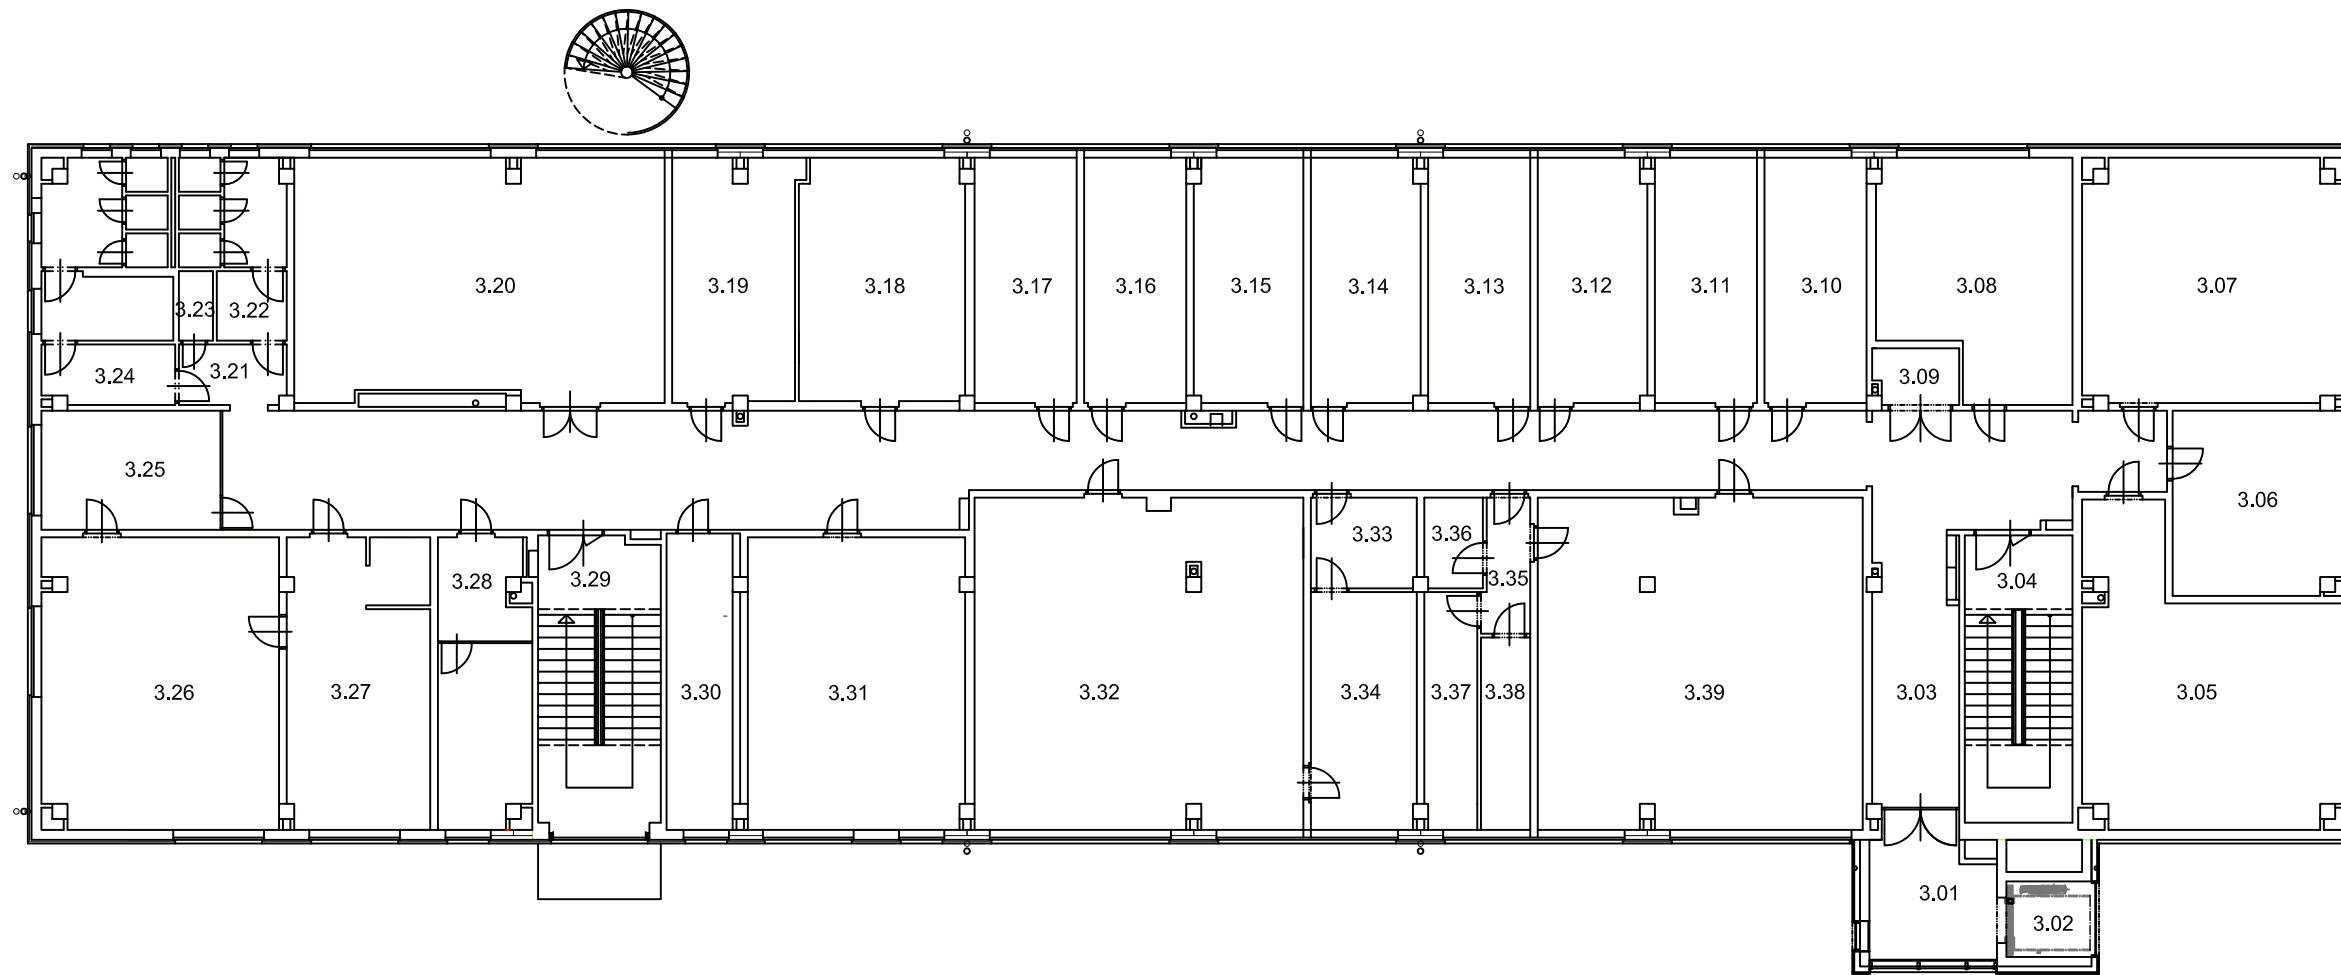

PŮDORYS 3.NP

M 1:200

LEGENDA MÍSTNOSTÍ

OZN.	ÚČEL MÍSTNOSTÍ
3.01	CHODBA
3.02	VÝTAH
3.03	CHODBA
3.04	SCHODIŠTĚ
3.05	UČEBNA
3.06	PRACOVNA
3.07	PRACOVNA
3.08	PRACOVNA
3.09	SERVEROVNA
3.10	PRACOVNA
3.11	PRACOVNA
3.12	PRACOVNA
3.13	PRACOVNA
3.14	PRACOVNA
3.15	PRACOVNA
3.16	PRACOVNA
3.17	PRACOVNA
3.18	PRACOVNA
3.19	PRACOVNA
3.20	ZASEDACÍ MÍSTNOST
3.21	CHODBA
3.22	WC
3.23	ÚKLIDOVÁ MÍSTNOST
3.24	WC
3.25	SEMINÁRNÍ MÍSTNOST
3.26	PRACOVNA
3.27	PRACOVNA
3.28	PRACOVNA
3.29	SCHODIŠTĚ
3.30	KUCHYŇKA
3.31	UČEBNA
3.32	TĚLOCVIČNA
3.33	SKLADOVACÍ PROSTORY
3.34	SKLADOVACÍ PROSTORY
3.35	CHODBA
3.36	SPRCHA
3.37	ŠATNA
3.38	ŠATNA
3.39	TĚLOCVIČNA