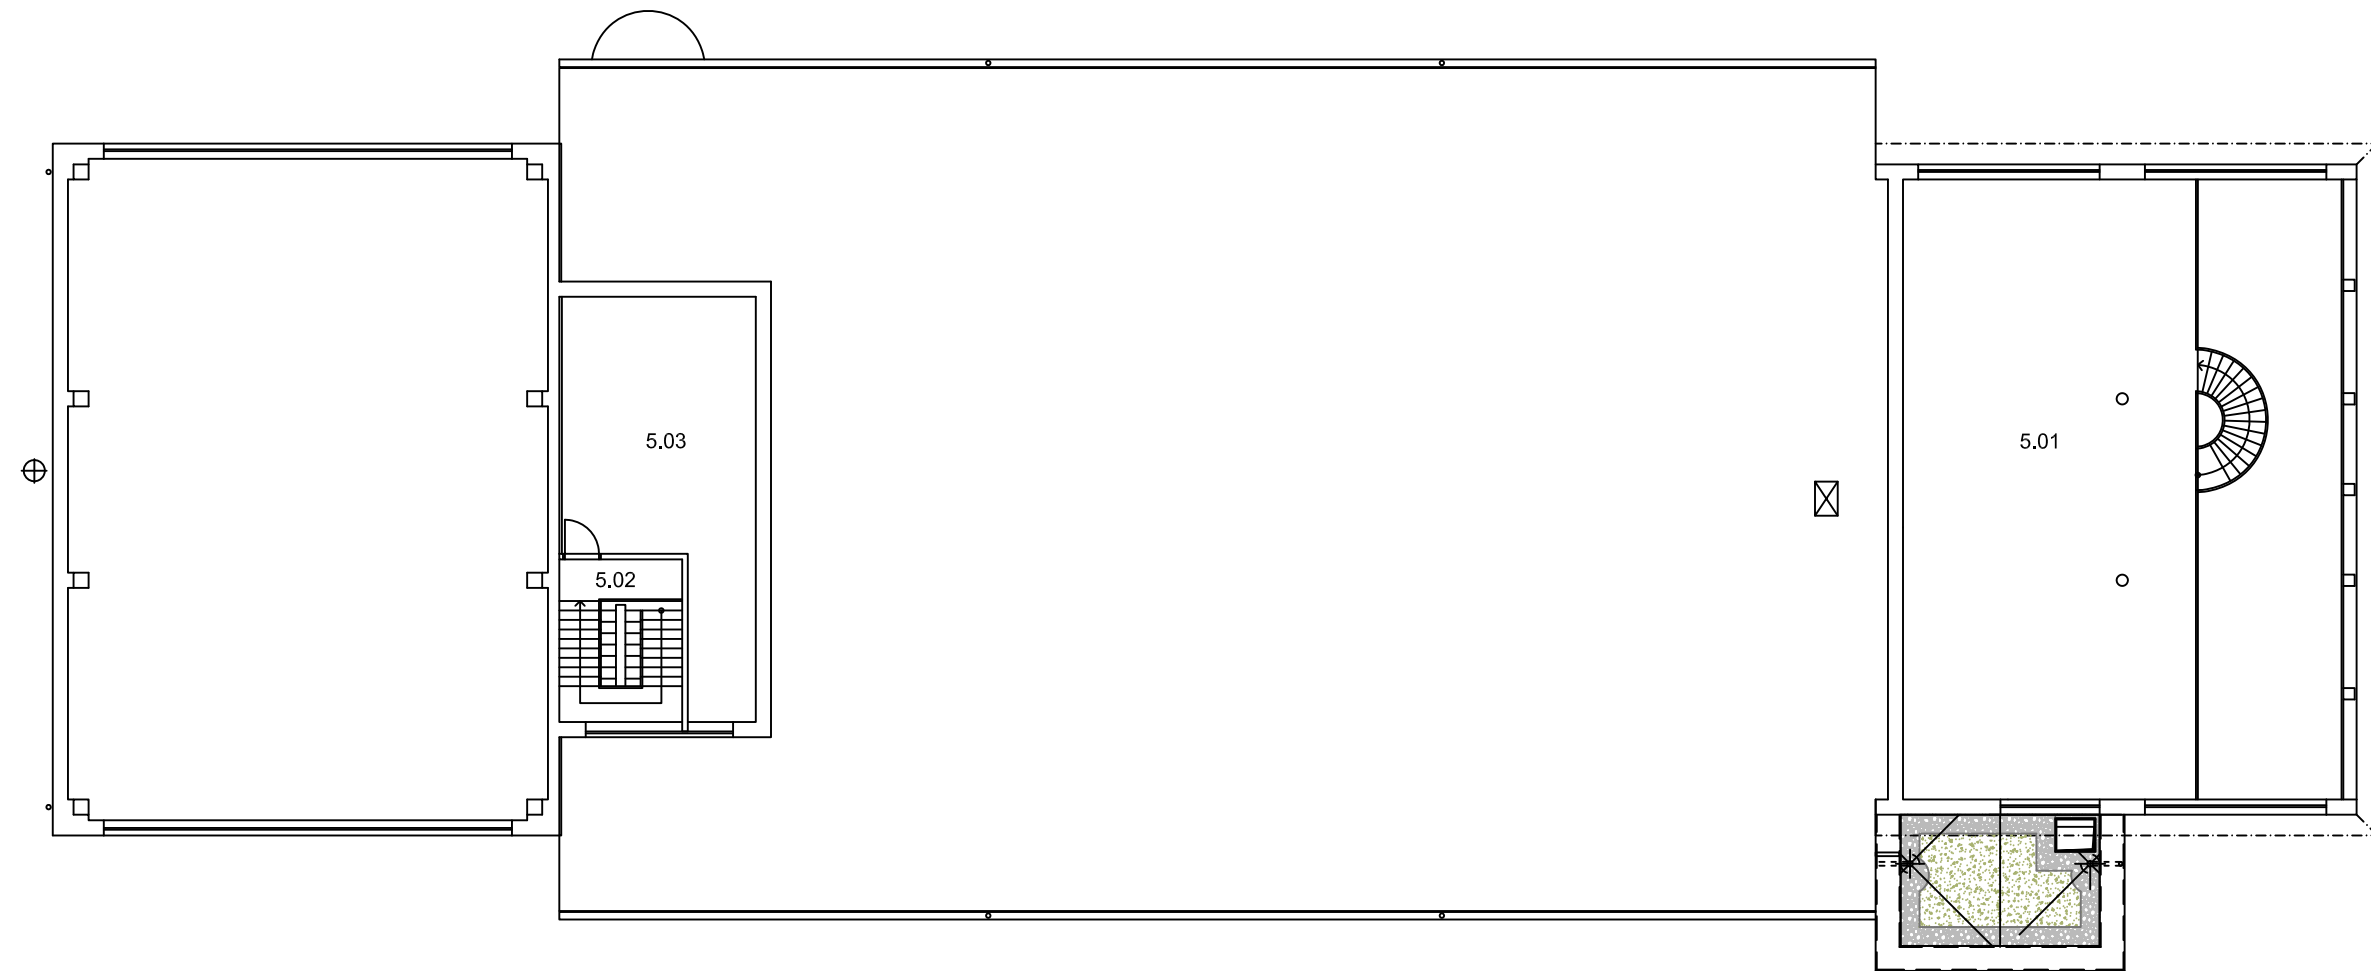

PŮDORYS 5.NP

M 1:200

LEGENDA MÍSTNOSTÍ

OZN.	ÚČEL MÍSTNOSTÍ
5.01	KNIHOVNA
5.02	SCHODIŠTĚ
5.03	STROJOVNA