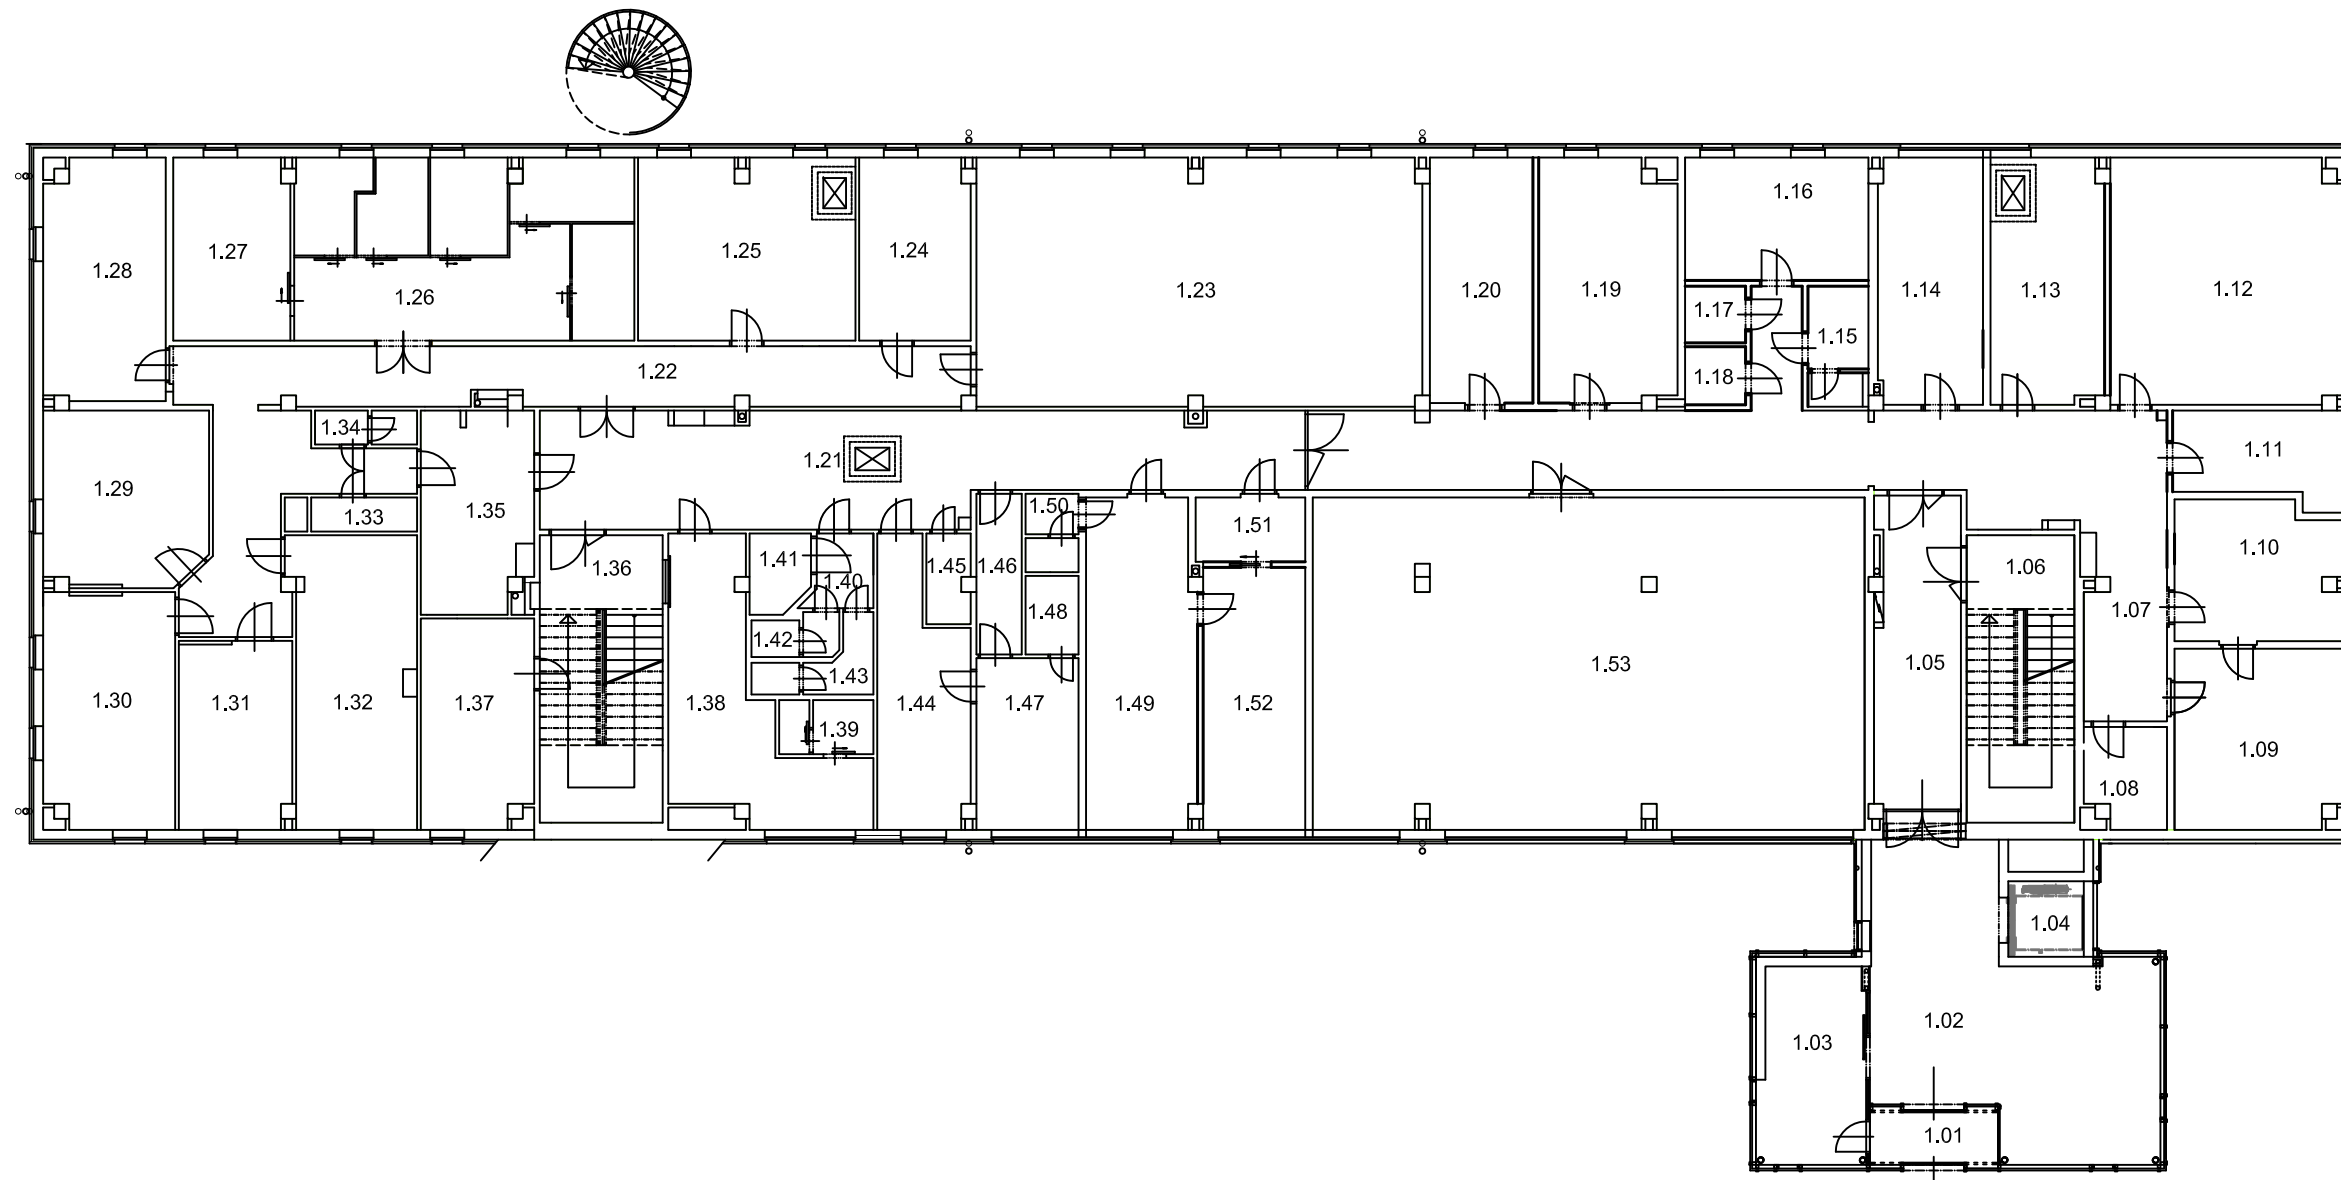

PŮDORYS 1.NP

M 1:200

LEGENDA MÍSTNOSTÍ

OZN.	ÚČEL MÍSTNOSTÍ
1.01	ZÁDVEŘÍ
1.02	VSTUPNÍ PROSTOR
1.03	VRÁTNICE
1.04	VÝTAH
1.05	CHODBA
1.06	SCHODIŠTĚ
1.07	CHODBA
1.08	SKLADOVACÍ PROSTORY
1.09	PRACOVNA
1.10	PRACOVNA
1.11	KUCHYŇKA
1.12	ZASEDACÍ MÍSTNOST
1.13	PRACOVNA
1.14	PRACOVNA
1.15	SPRCHA, WC
1.16	PRACOVNA
1.17	SKLADOVACÍ PROSTORY
1.18	SKLADOVACÍ PROSTORY
1.19	PRACOVNA
1.20	ARCHIV
1.21	CHODBA
1.22	CHODBA
1.23	TĚLOCVIČNA
1.24	TECHNICKÁ MÍSTNOST
1.25	FYZIOTERAPIE
1.26	ELEKTROLÉČBA
1.27	VODOLÉČBA
1.28	ŠATNA
1.29	FYZIOTERAPIE
1.30	FYZIOTERAPIE
1.31	FYZIOTERAPIE
1.32	LABORATOŘ
1.33	SPRCHA
1.34	WC
1.35	ŠATNA
1.36	SCHODIŠTĚ
1.37	VYŠETŘOVNA
1.38	RECEPCE
1.39	SPRCHA, WC
1.40	CHODBA
1.41	WC
1.42	WC
1.43	WC
1.44	VYŠETŘOVNA
1.45	ÚKLIDOVÁ MÍSTNOST
1.46	CHODBA
1.47	VYŠETŘOVNA
1.48	SPRCHA
1.49	APLIKACE INFUZÍ
1.50	WC
1.51	SKLADOVACÍ PROSTORY
1.52	APLIKACE INJEKČÍ
1.53	UČEBNA