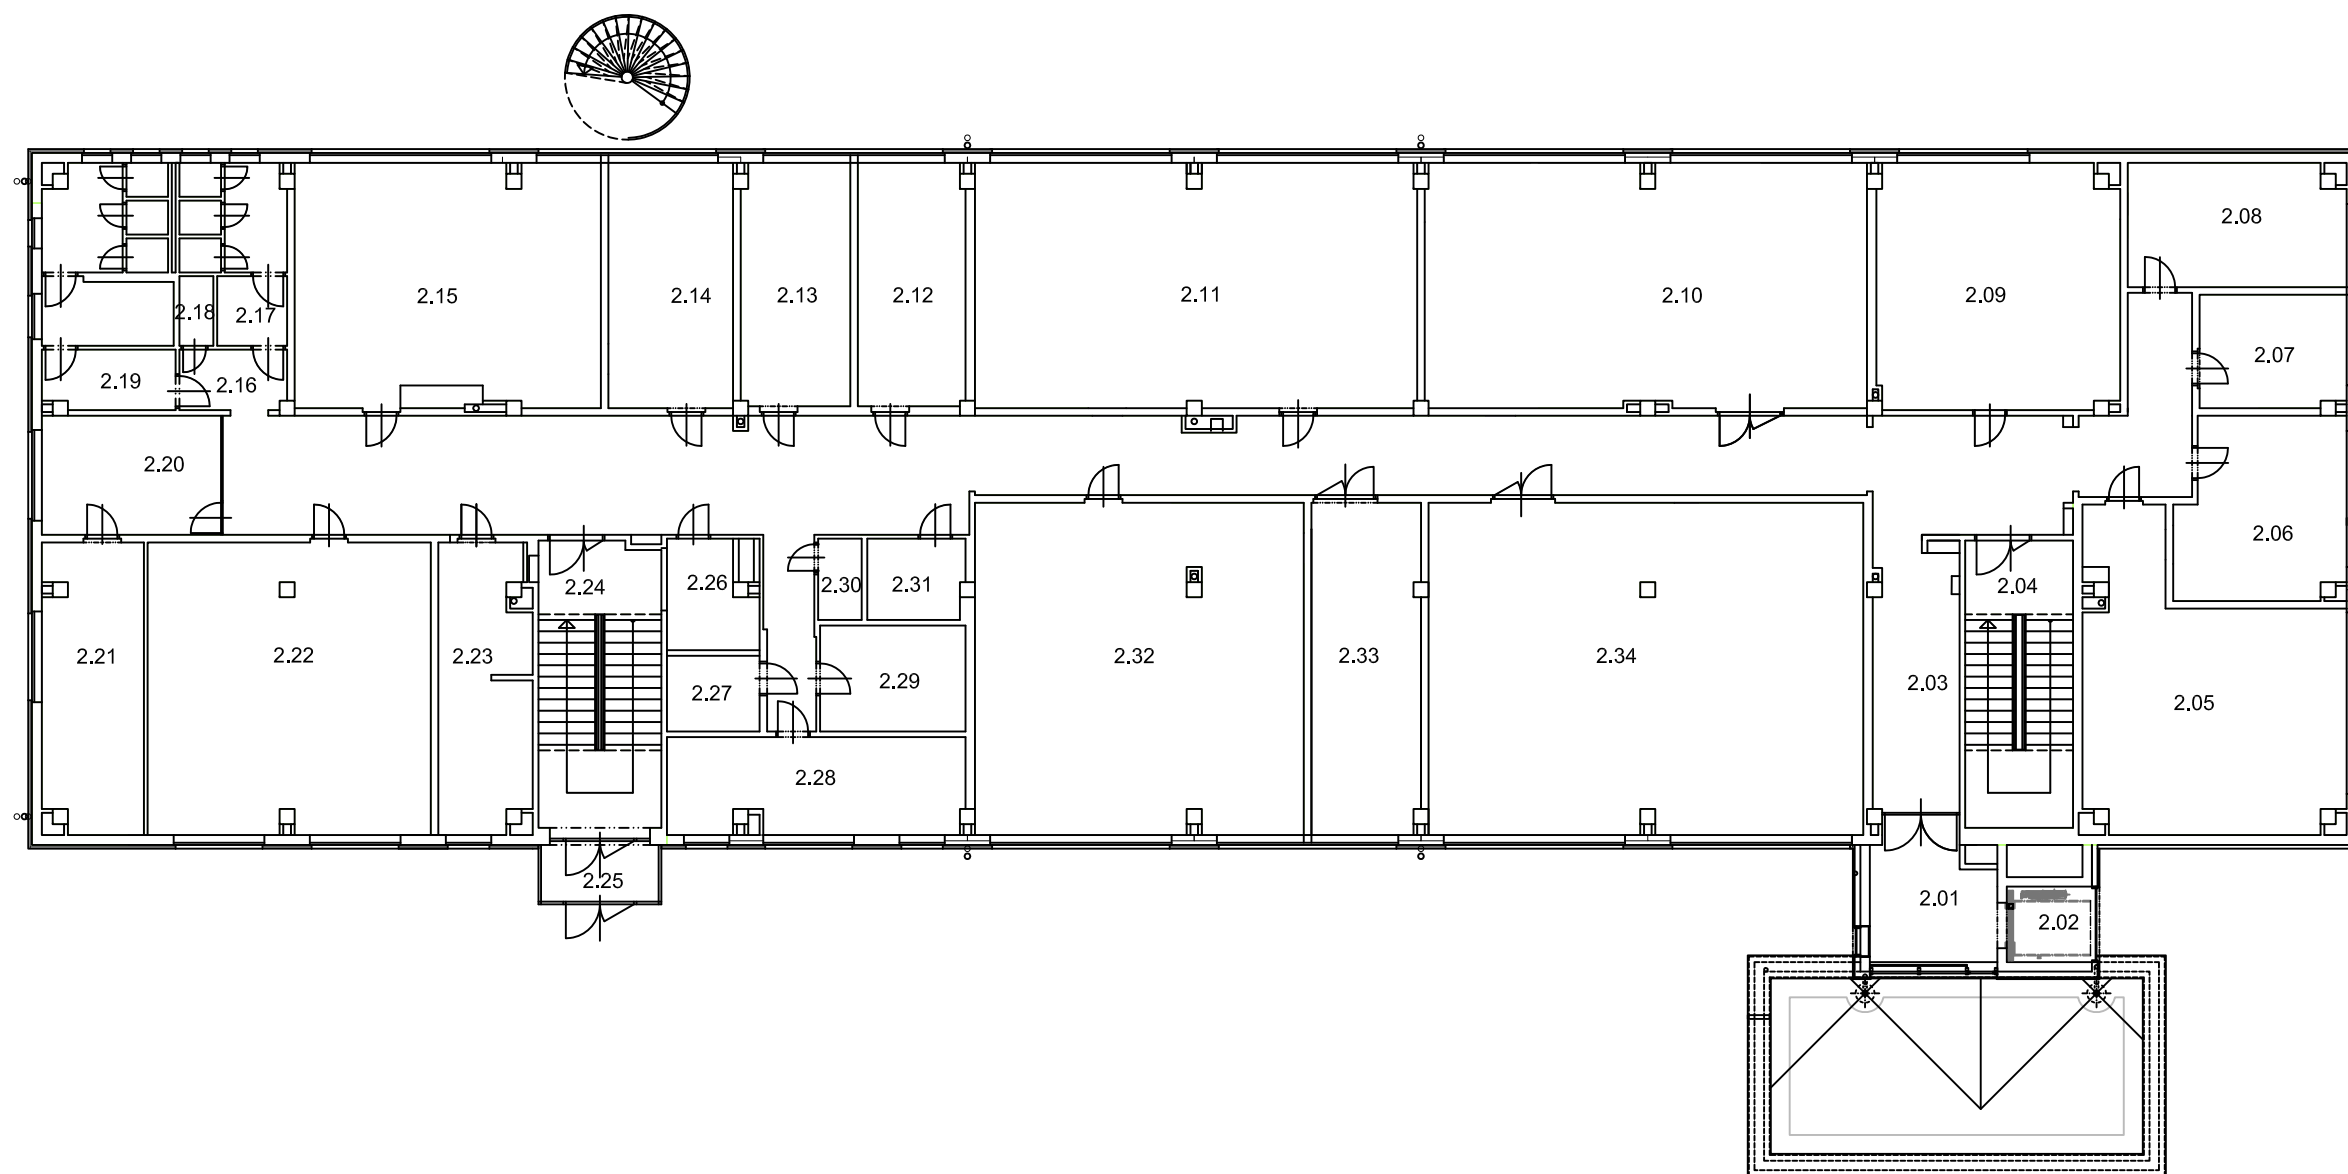

PŮDORYS 2.NP

M 1:200

LEGENDA MÍSTNOSTÍ

OZN.	ÚČEL MÍSTNOSTÍ
2.01	CHODBA
2.02	VÝTAH
2.03	CHODBA
2.04	SCHODIŠTĚ
2.05	UČEBNA
2.06	PRACOVNA
2.07	PRACOVNA
2.08	PRACOVNA
2.09	UČEBNA
2.10	UČEBNA
2.11	UČEBNA
2.12	PRACOVNA
2.13	PRACOVNA
2.14	PRACOVNA
2.15	UČEBNA
2.16	CHODBA
2.17	WC
2.18	ÚKLIDOVÁ MÍSTNOST
2.19	WC
2.20	SEMINÁRNÍ MÍSTNOST
2.21	PRACOVNA
2.22	UČEBNA
2.23	KUCHYŇKA/ŠATNA
2.24	SCHODIŠTĚ
2.25	VSTUP
2.26	KUCHYŇKA
2.27	ÚKLIDOVÁ MÍSTNOST
2.28	ŠATNA
2.29	ŠATNA
2.30	SPRCHA
2.31	SPRCHA/WC
2.32	UČEBNA
2.33	STROJOVNA VZT
2.34	TĚLOCVIČNA