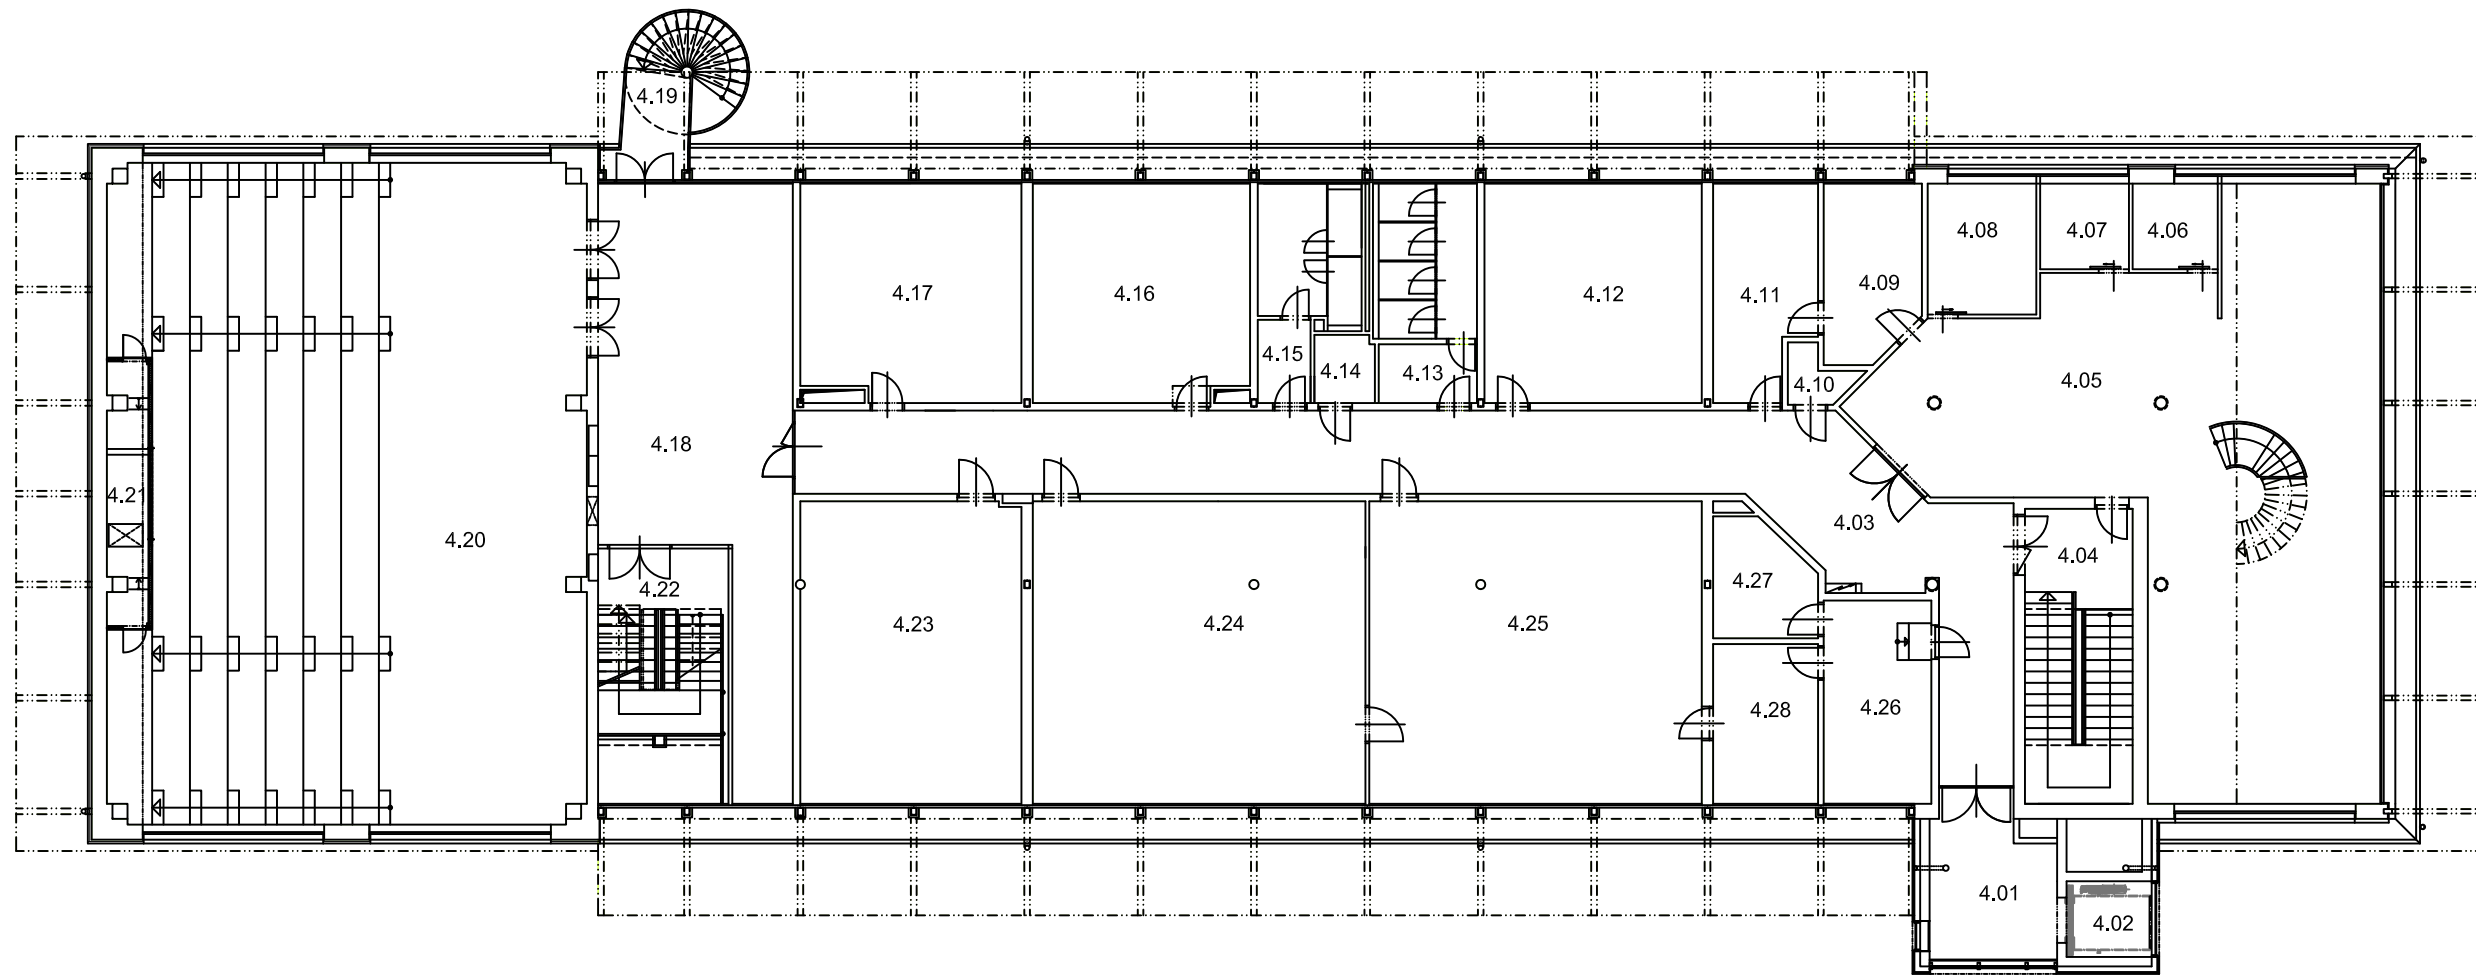

PŮDORYS 4.NP

M 1:200

LEGENDA MÍSTNOSTÍ

OZN.	ÚČEL MÍSTNOSTÍ
4.01	CHODBA
4.02	VÝTAH
4.03	CHODBA
4.04	SCHODIŠTĚ
4.05	KNIHOVNA
4.06	KNIHOVNA
4.07	KNIHOVNA
4.08	KNIHOVNA
4.09	PRACOVNA
4.10	ÚKLIDOVÁ MÍSTNOST
4.11	PRACOVNA
4.12	SEMINÁRNÍ MÍSTNOST
4.13	WC
4.14	WC
4.15	WC
4.16	SEMINÁRNÍ MÍSTNOST
4.17	SEMINÁRNÍ MÍSTNOST
4.18	AULA – RESPIRIUM
4.19	VENKOVNÍ SCHODIŠTĚ
4.20	AULA
4.21	TECHNICKÁ KABINA
4.22	SCHODIŠTĚ
4.23	UČEBNA
4.24	UČEBNA
4.25	UČEBNA
4.26	PRACOVNA
4.27	SERVEROVNA
4.28	PRACOVNA