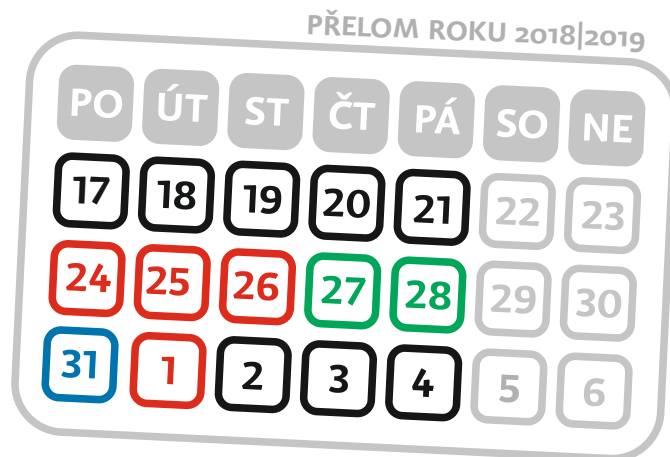

# Provoz mezi svátky

22. 12. 2018 – 1. 1. 2019

Fakulta  
tělesné kultury

Univerzita Palackého  
v Olomouci

S ohledem na reálné potřeby využívání pracovišť a výukových prostorů ve výše uvedeném termínu (čerpání řádných dovolených, úspory provozních nákladů) bude zaveden omezený provoz budov FTK UP a omezen vstup a pobyt v budovách.

V případě požadavku na vstup mimo uvedenou dobu je nutno požádat služebním postupem o povolení vstupu do budov.

 27.–28. 12. 2018  
děkanské volno

 31. 12. 2018  
rektorské volno

Státní svátek