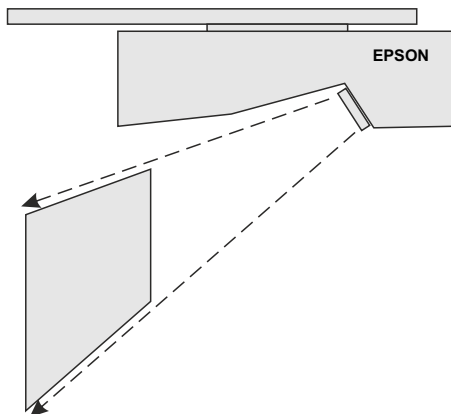

OBRÁZ Z PC

POČÍTAČ

ON/OFF

ZVUKOVÝ ZESILOVAČ

ON/OFF

FLASHKA NEBO SD KARTA

PC MIC MP3 MASTER
(CELKOVÁ HLASITOST)

ZVUK Z POČÍTAČE