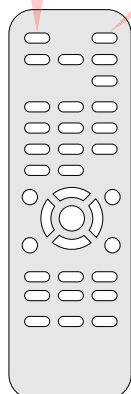

NA 4.23

MÍSTO PRO PŘIPOJENÍ
NOTEBOOKU NEBO USB

KAMERA

DÁLKOVÝ
OVLADAČ
KAMERY

ON/OFF

SMĚR

ZOOM

MIKROFON

DATA Z USB

KAMERA DO MS TEAMS

MIKROFON DO MS TEAMS

ON/OFF

ZDROJ

DÁLKOVÝ
OVLADAČ
PROJEKTORU

POČÍTAČ

ON/OFF

OBRÁZ Z NOTEBOOKU

OBRÁZ Z PC

ZVUK Z POČÍTAČE

ZVUK Z MIKROFONU

ZVUKOVÝ ZESILOVAČ

ON/OFF

PROJEKTOR

PC MIC MP3 MASTER
(CELKOVÁ HLASITOST)