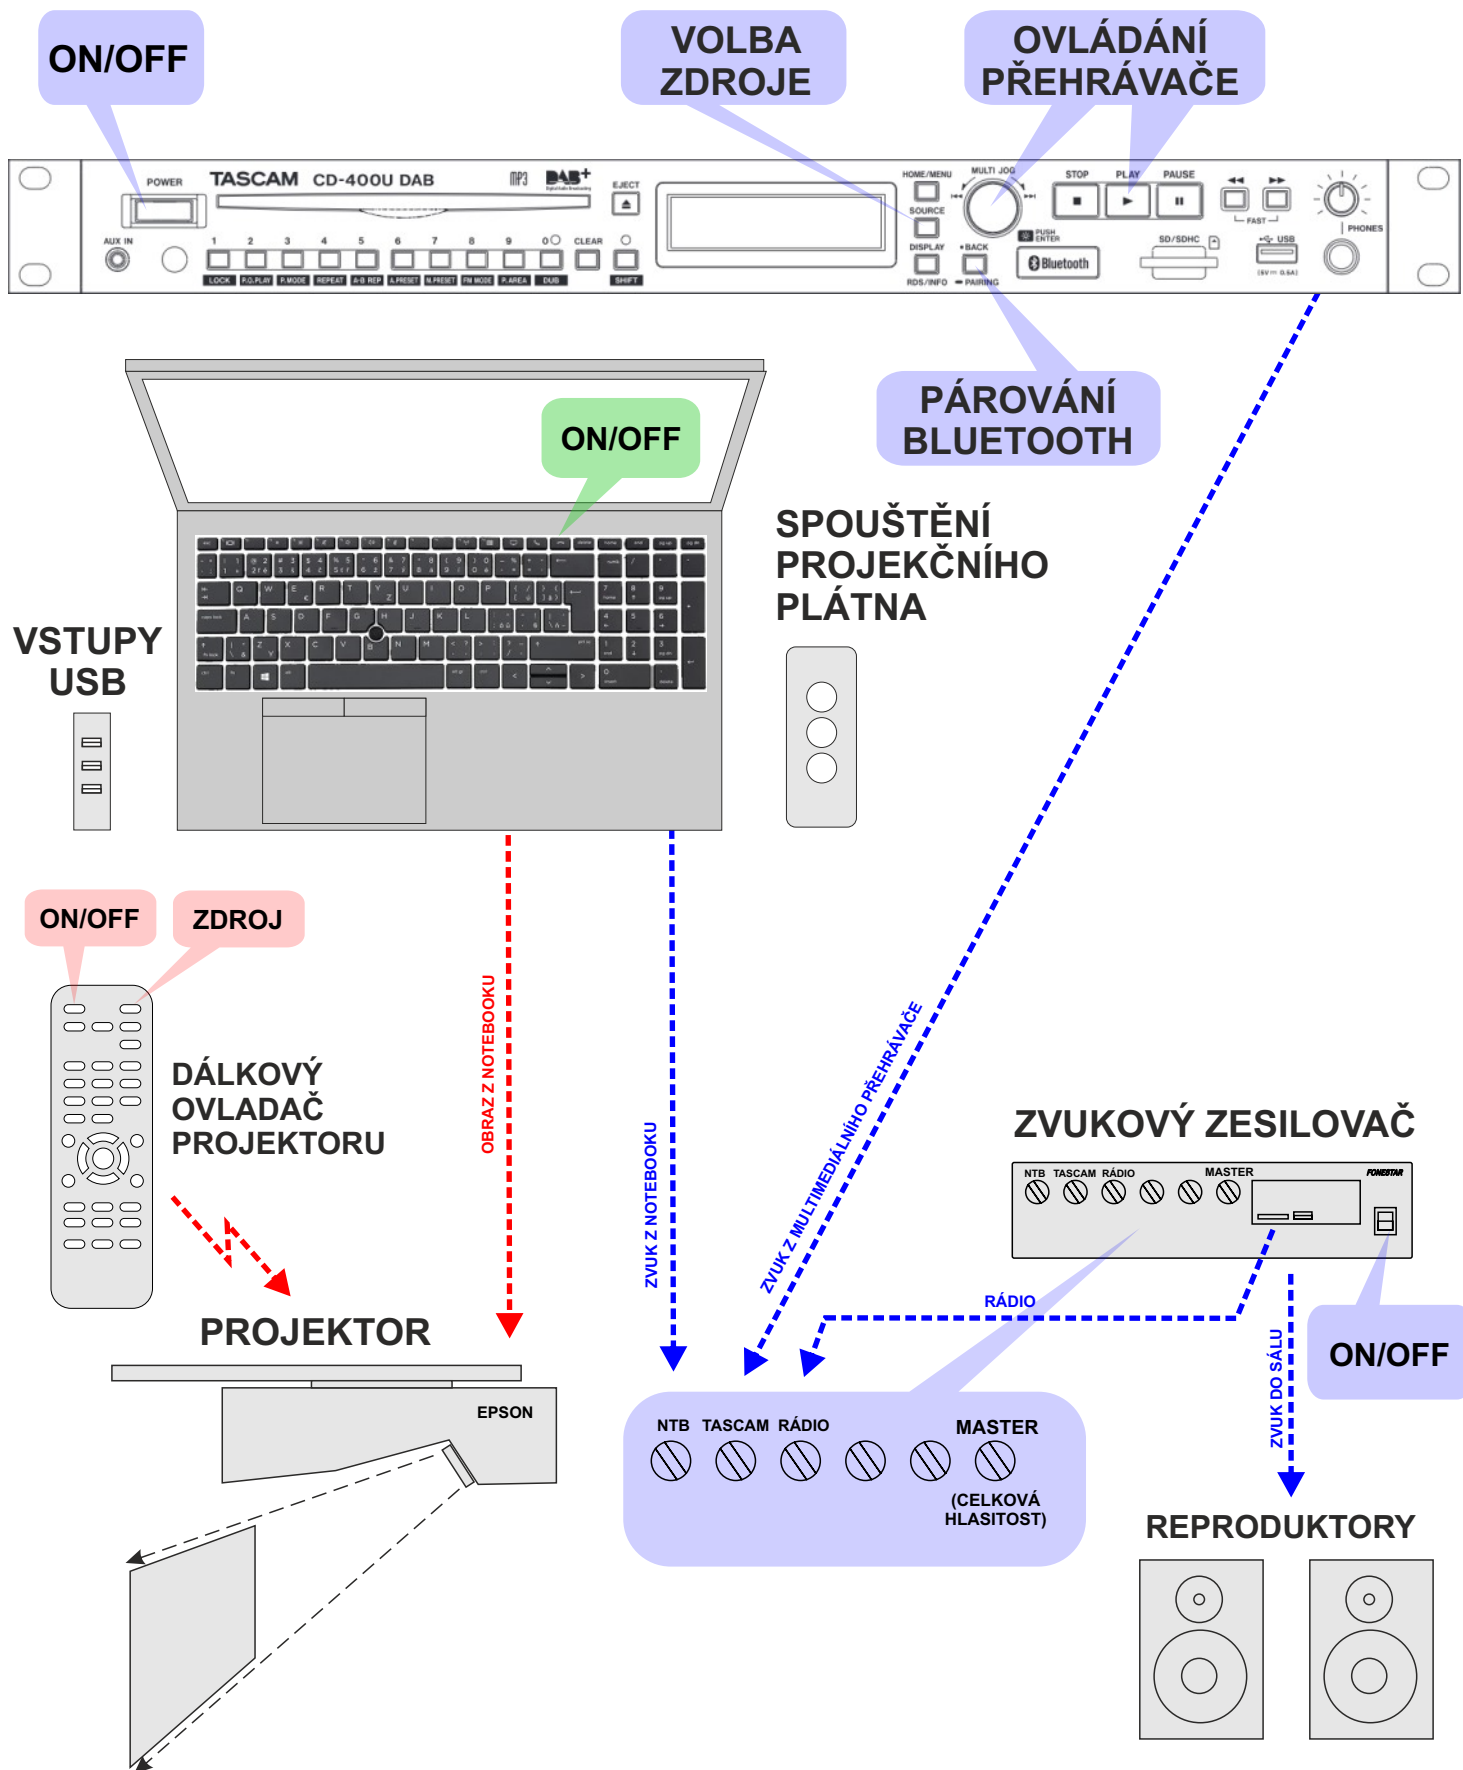

PŘIHLÁŠENÍ K PC: vaše Portal ID a heslo nebo login vyuka a heslo ftkvyuka

NA 3.39

KLIMA

NASTAVENÍ TEPLoty

ON/OFF

PŘI ODCHODU Z UČEBNY KLIMATIZACI VYPNĚTE

SVĚTLO

ROLETY NAHORU/DOLŮ

STMÍVAČ OSVĚTLENÍ

PODRŽENÍM STMÍVAČE
MĚNÍTE
INTENZITU OSVĚTLENÍ