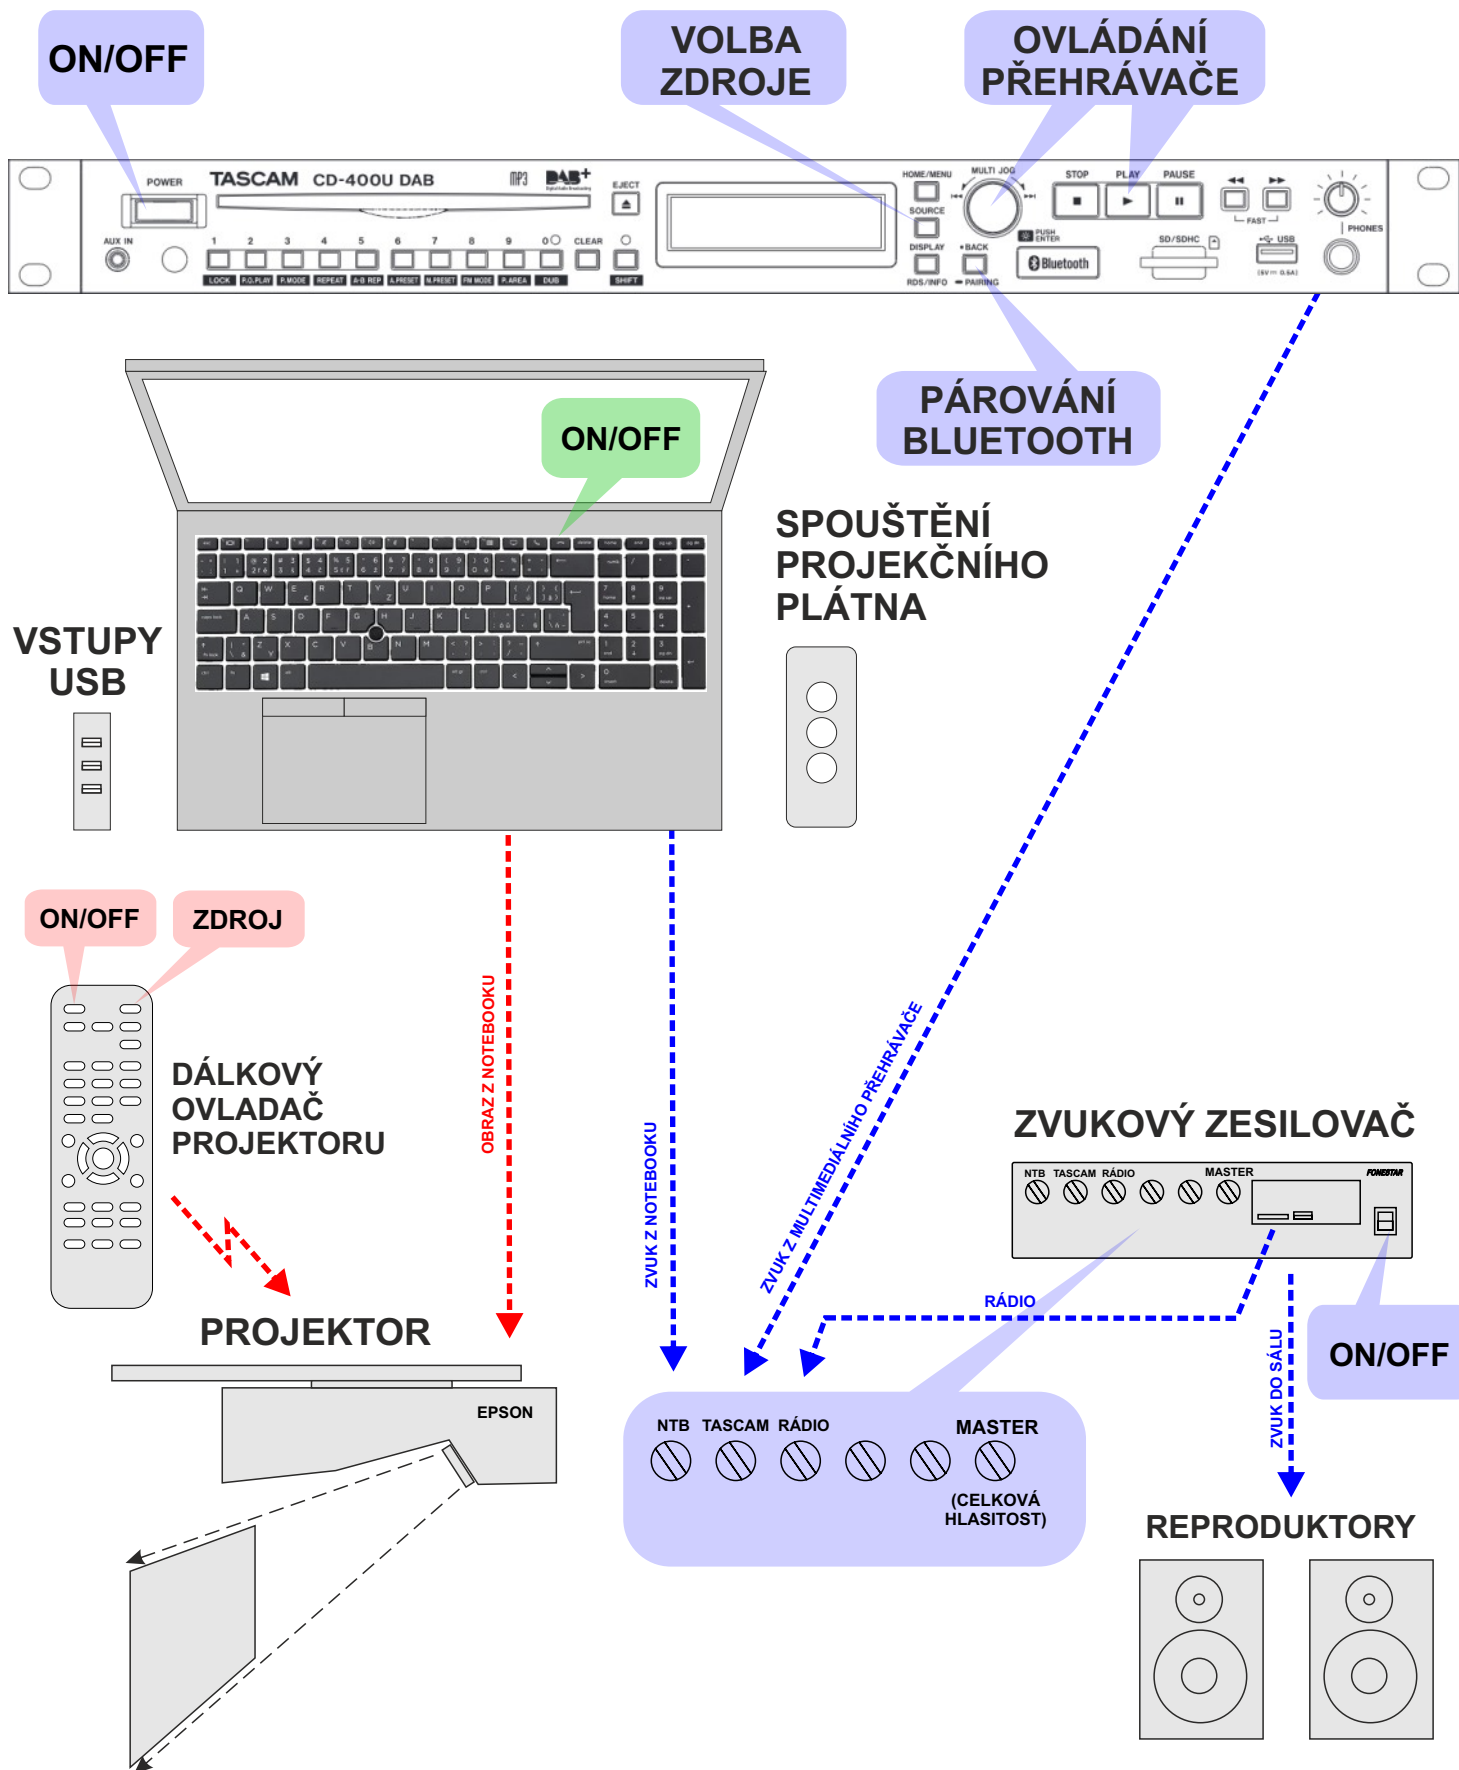

PŘIHLÁŠENÍ K PC: vaše Portal ID a heslo nebo login vyuka a heslo ftkvyuka

NA 3.32

KLIMA

NASTAVENÍ TEPLoty

ON/OFF

PŘI ODCHODU Z UČEBNY KLIMATIZACI VYPNĚTE

SVĚTLO

ROLETY NAHORU/DOLŮ

STMÍVAČ OSVĚTLENÍ

PODRŽENÍM STMÍVAČE
MĚNÍTE
INTENZITU OSVĚTLENÍ