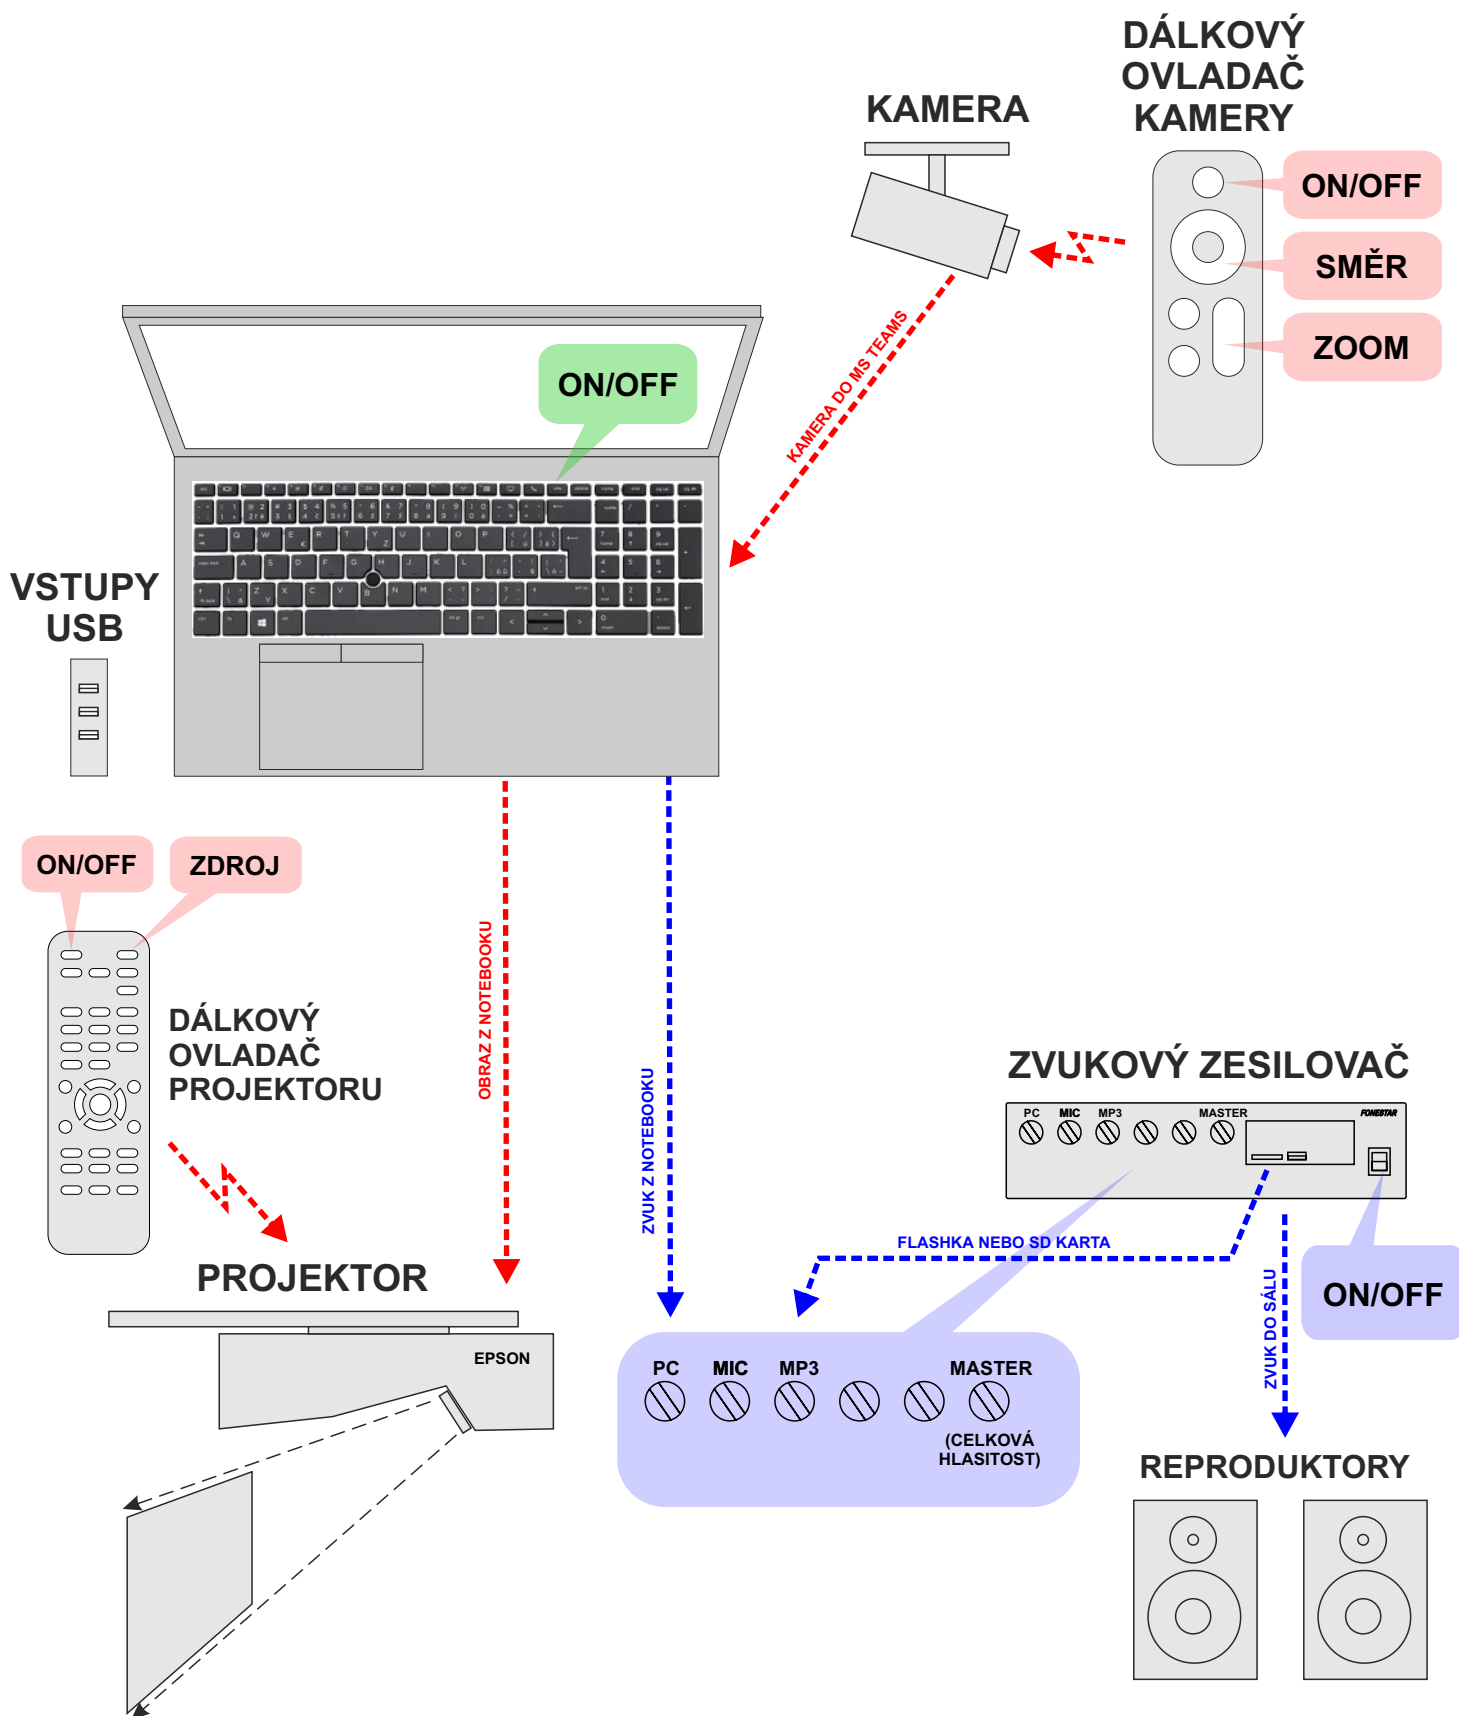

PŘIHLÁŠENÍ K PC: vaše Portal ID a heslo nebo login vyuka a heslo ftkvyuka

NA 3.05