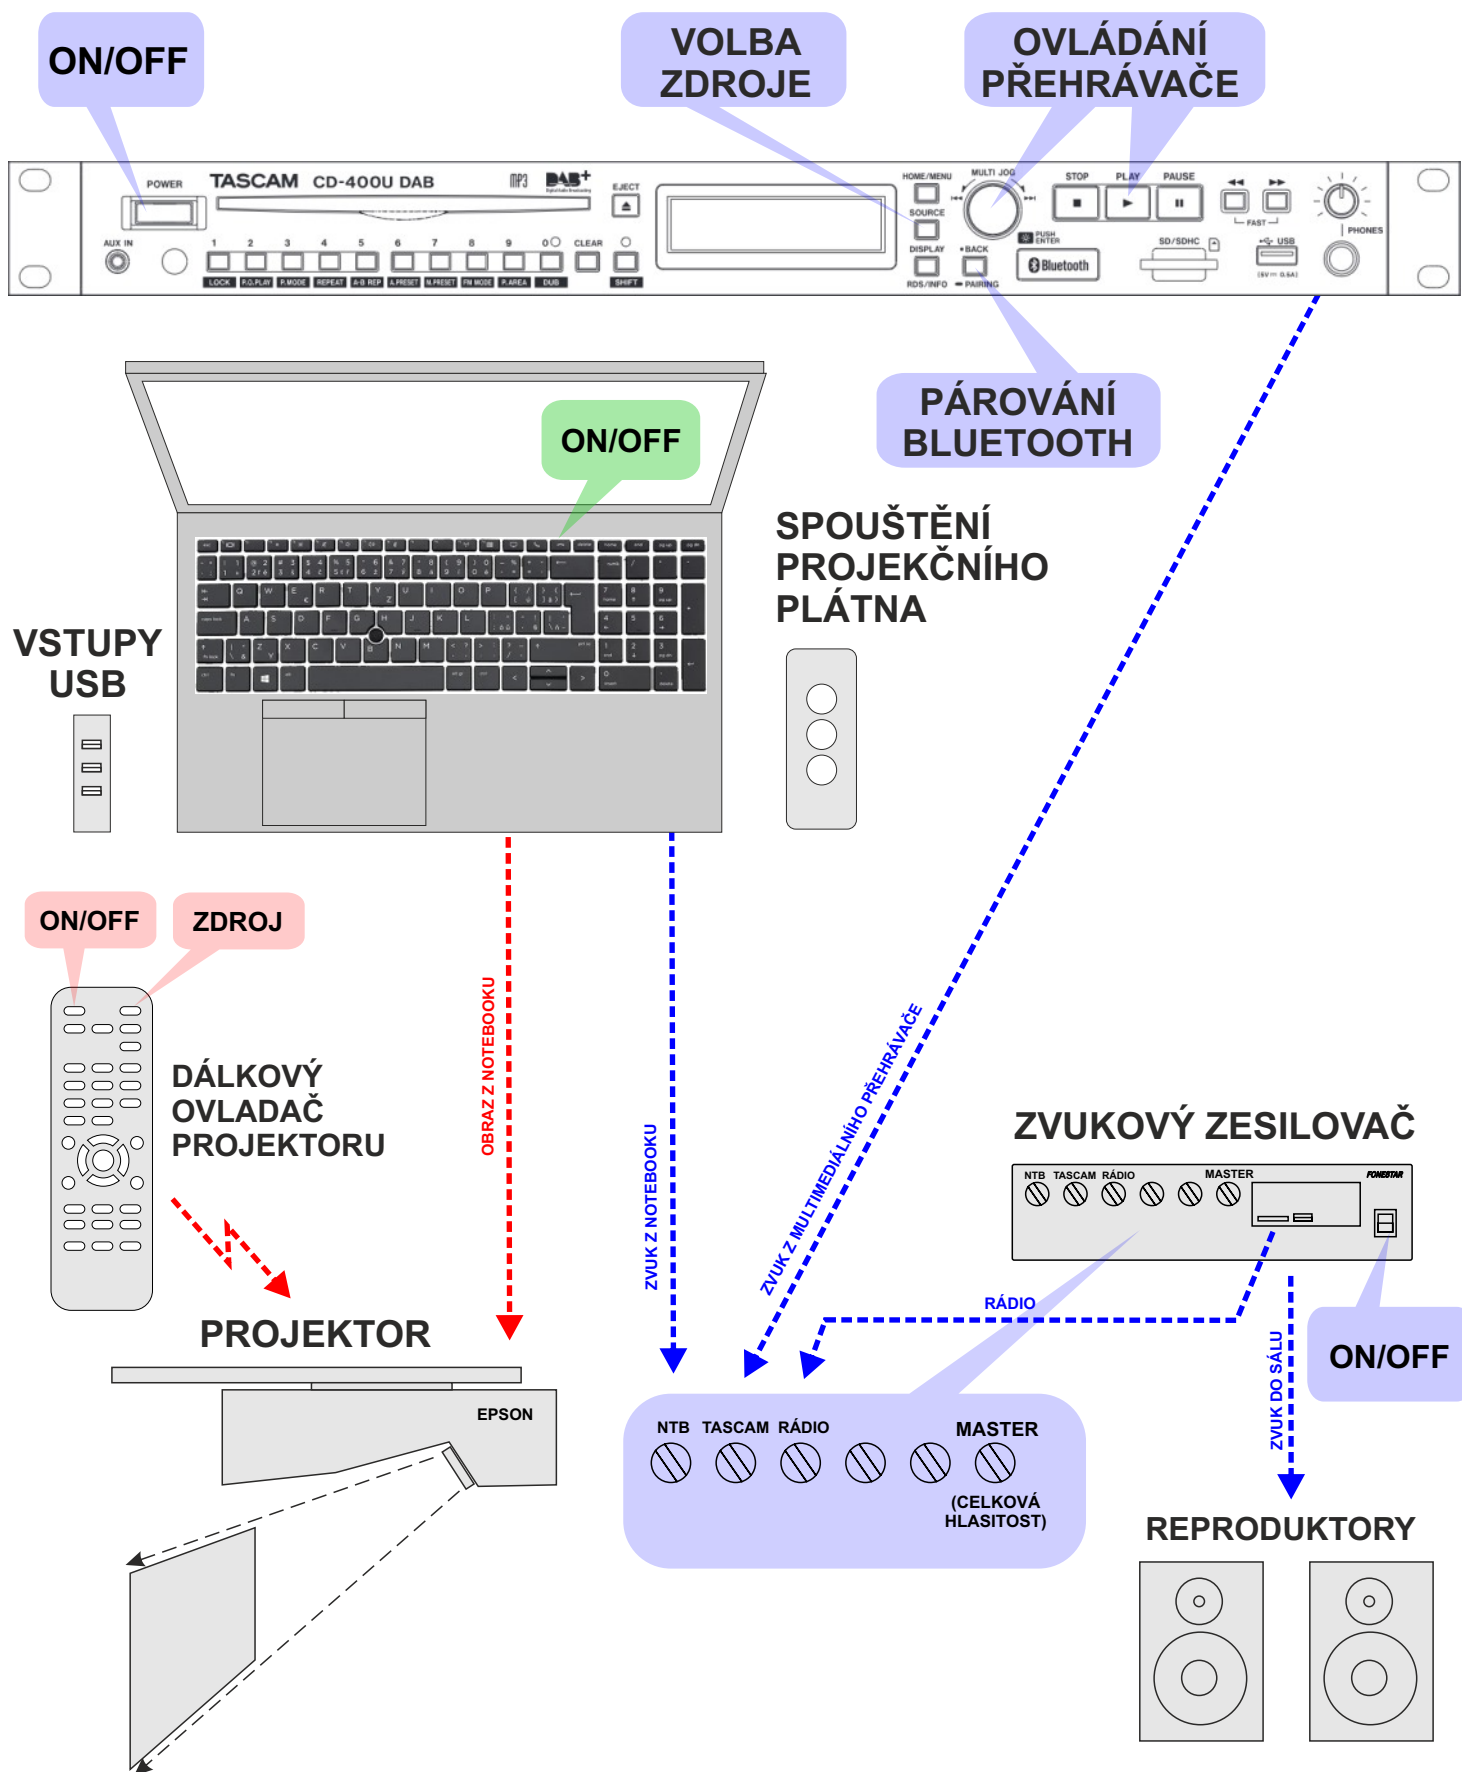

PŘIHLÁŠENÍ K PC: vaše Portal ID a heslo nebo login vyuka a heslo ftkvyuka

NA 2.34