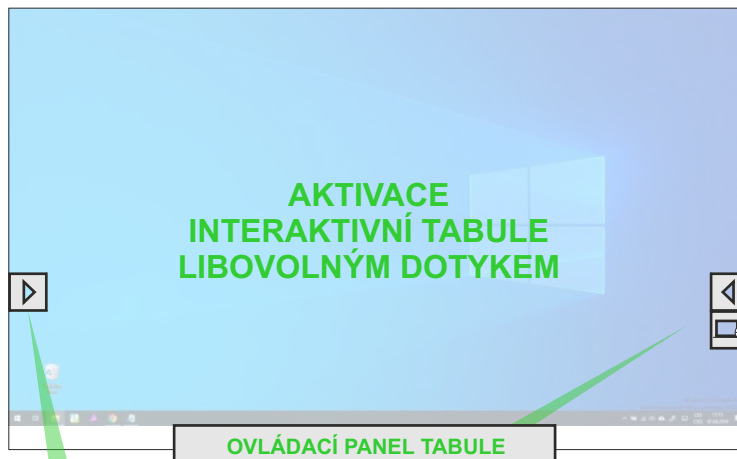

PC MIC MP3 MASTER
(CELKOVÁ HLASITOST)

ZVUK DO SÁLU

REPRODUKTORY

KLIMA

NASTAVENÍ TEPLoty

ON/OFF

PŘI ODCHODU Z UČEBNY KLIMATIZACI VYPNĚTE

SVĚTLO

ROLETY NAHORU/DOLŮ

STMÍVAČ OSVĚTLENÍ

PODRŽENÍM STMÍVAČE
MĚNÍTE
INTENZITU OSVĚTLENÍ

INTERAKTIVNÍ TABULE

ZOBRAZENÍ OVLÁDACÍHO PANEĽU BÍLÉ TABULE

PŘEPÍNÁNÍ REŽIMU BÍLÁ TABULE / OVLÁDÁNÍ PC