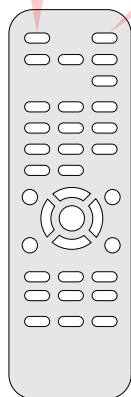

NA 2.32

MÍSTO PRO PŘIPOJENÍ
NOTEBOOKU NEBO USB

KAMERA

DÁLKOVÝ
OVLADAČ
KAMERY

ON/OFF

SMĚR

ZOOM

MIKROFON

DATA Z USB

KAMERA DO MS TEAMS

MIKROFON DO MS TEAMS

ON/OFF

ZDROJ

DÁLKOVÝ
OVLADAČ
PROJEKTORU

POČÍTAČ

ON/OFF

OBRÁZ Z NOTEBOOKU

OBRÁZ Z PC

ZVUK Z POČÍTAČE

ZVUK Z MIKROFONU

ZVUKOVÝ ZESILOVAČ

FLASHKA NEBO SD KARTA

ON/OFF

PROJEKTOR