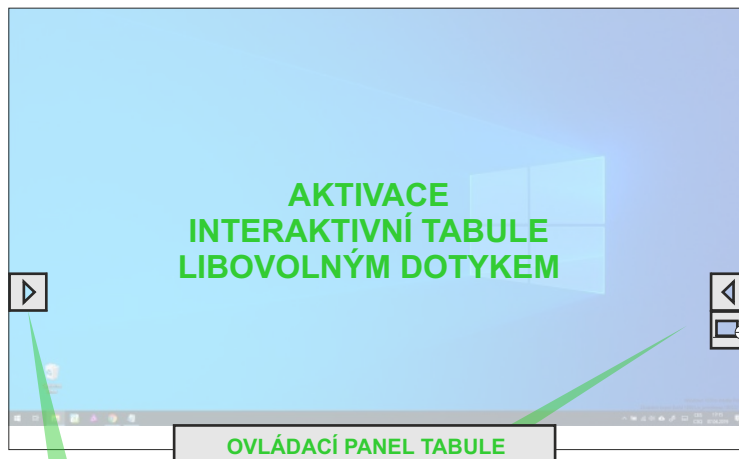

PC MIC MP3 MASTER
(CELKOVÁ HLASITOST)

ZVUK DO SÁLU

REPRODUKTORY

KLIMA

NASTAVENÍ TEPLoty

ON/OFF

PŘI ODCHODU Z UČEBNY KLIMATIZACI VYPNĚTE

SVĚTLO

ROLETY NAHORU/DOLŮ

STMÍVAČ OSVĚTLENÍ

PODRŽENÍM STMÍVAČE
MĚNÍTE
INTENZITU OSVĚTLENÍ

INTERAKTIVNÍ TABULE

AKTIVACE
INTERAKTIVNÍ TABULE
LIBOVOLNÝM DOTYKEM

OVLÁDACÍ PANEĽ TABULE

ZOBRAZENÍ OVLÁDACÍHO PANEĽU BÍLÉ TABULE

PŘEPÍNÁNÍ REŽIMU BÍLÁ TABULE / OVLÁDÁNÍ PC