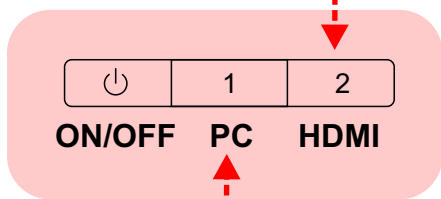

SMĚR

ZOOM

BEZDRÁTOVÝ MIKROFON

MIKROFON DO SÁLU

MIKROFON DO MS TEAMS

ON/OFF
(PODRŽET)

ON/OFF

1