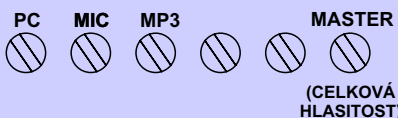

2

PC

HDMI

OVLADAČ PROJEKTORU

OBRAZ NA PROJEKCI

PROJEKTOR

OBRAZ NA PROJEKCI

TELEVIZE

POČÍTAČ

ON/OFF

ZVUKOVÝ ZESILOVAČ

ON/OFF

PC

MIC

MP3

MASTER
(CELKOVÁ
HLASITOST)