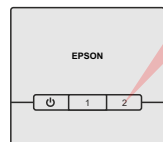

NA 2.11

MÍSTO PRO PŘIPOJENÍ NOTEBOOKU NEBO USB

DATA Z USB

OBRAZ Z NOTEBOOKU

KAMERA

KAMERA DO MS TEAMS

DÁLKOVÝ OVLADAČ KAMERY

ON/OFF

SMĚR

ZOOM

BEZDRÁTOVÝ MIKROFON

MIKROFON DO SÁLU

MIKROFON DO MS TEAMS

ON/OFF
(PODRŽET)

ON/OFF

1

2

PC

HDMI

OVLADAČ PROJEKTORU

OBRAZ NA PROJEKCI

PROJEKTOR

OBRAZ NA PROJEKCI

TELEVIZE

POČÍTAČ

ON/OFF

ZVUKOVÝ ZESILOVAČ

ON/OFF

PC

MIC

MP3

MASTER
(CELKOVÁ
HLASITOST)

FLASHKA NEBO SD KARTA

ZVUK Z POČÍTAČE

ZVUK Z MIKROFONU

ZVUK DO SÁLU

REPRODUKTORY