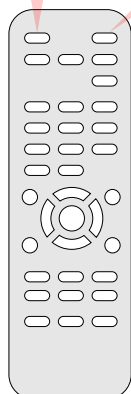

NA 2.10

MÍSTO PRO PŘIPOJENÍ
NOTEBOOKU NEBO USB

KAMERA

DÁLKOVÝ
OVLADAČ
KAMERY

MIKROFON

DATA Z USB

KAMERA DO MS TEAMS

MIKROFON DO SÁLU
MIKROFON DO MS TEAMS

ON/OFF

ZDROJ

DÁLKOVÝ
OVLADAČ
PROJEKTORU

POČÍTAČ

ON/OFF

OBRÁZ Z NOTEBOOKU

OBRÁZ Z PC

ZVUK Z POČÍTAČE

ZVUK Z MIKROFONU

ZVUKOVÝ ZESILOVAČ

FLASHKA NEBO SD KARTA

ON/OFF

PROJEKTOR

PC MIC MP3 MASTER
(CELKOVÁ HLASITOST)

ZVUK DO SÁLU

REPRODUKTORY