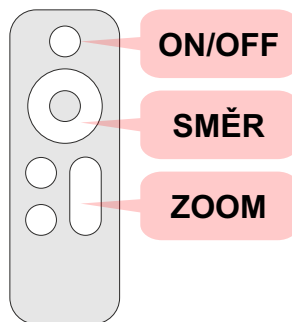

NA 2.10

MÍSTO PRO PŘIPOJENÍ
NOTEBOOKU NEBO USB

KAMERA

DÁLKOVÝ
OVLADAČ
KAMERY

MIKROFON

DATA Z USB

KAMERA DO MS TEAMS

MIKROFON DO SÁLU
MIKROFON DO MS TEAMS

ON/OFF

ZDROJ

DÁLKOVÝ
OVLADAČ
PROJEKTORU

POČÍTAČ

ON/OFF

OBRÁZ Z NOTEBOOKU

OBRÁZ Z PC

ZVUK Z POČÍTAČE

ZVUK Z MIKROFONU

ZVUKOVÝ ZESILOVAČ

FLASHKA NEBO SD KARTA

ON/OFF

PROJEKTOR

PC MIC MP3 MASTER
(CELKOVÁ HLASITOST)

ZVUK DO SÁLU

REPRODUKTORY