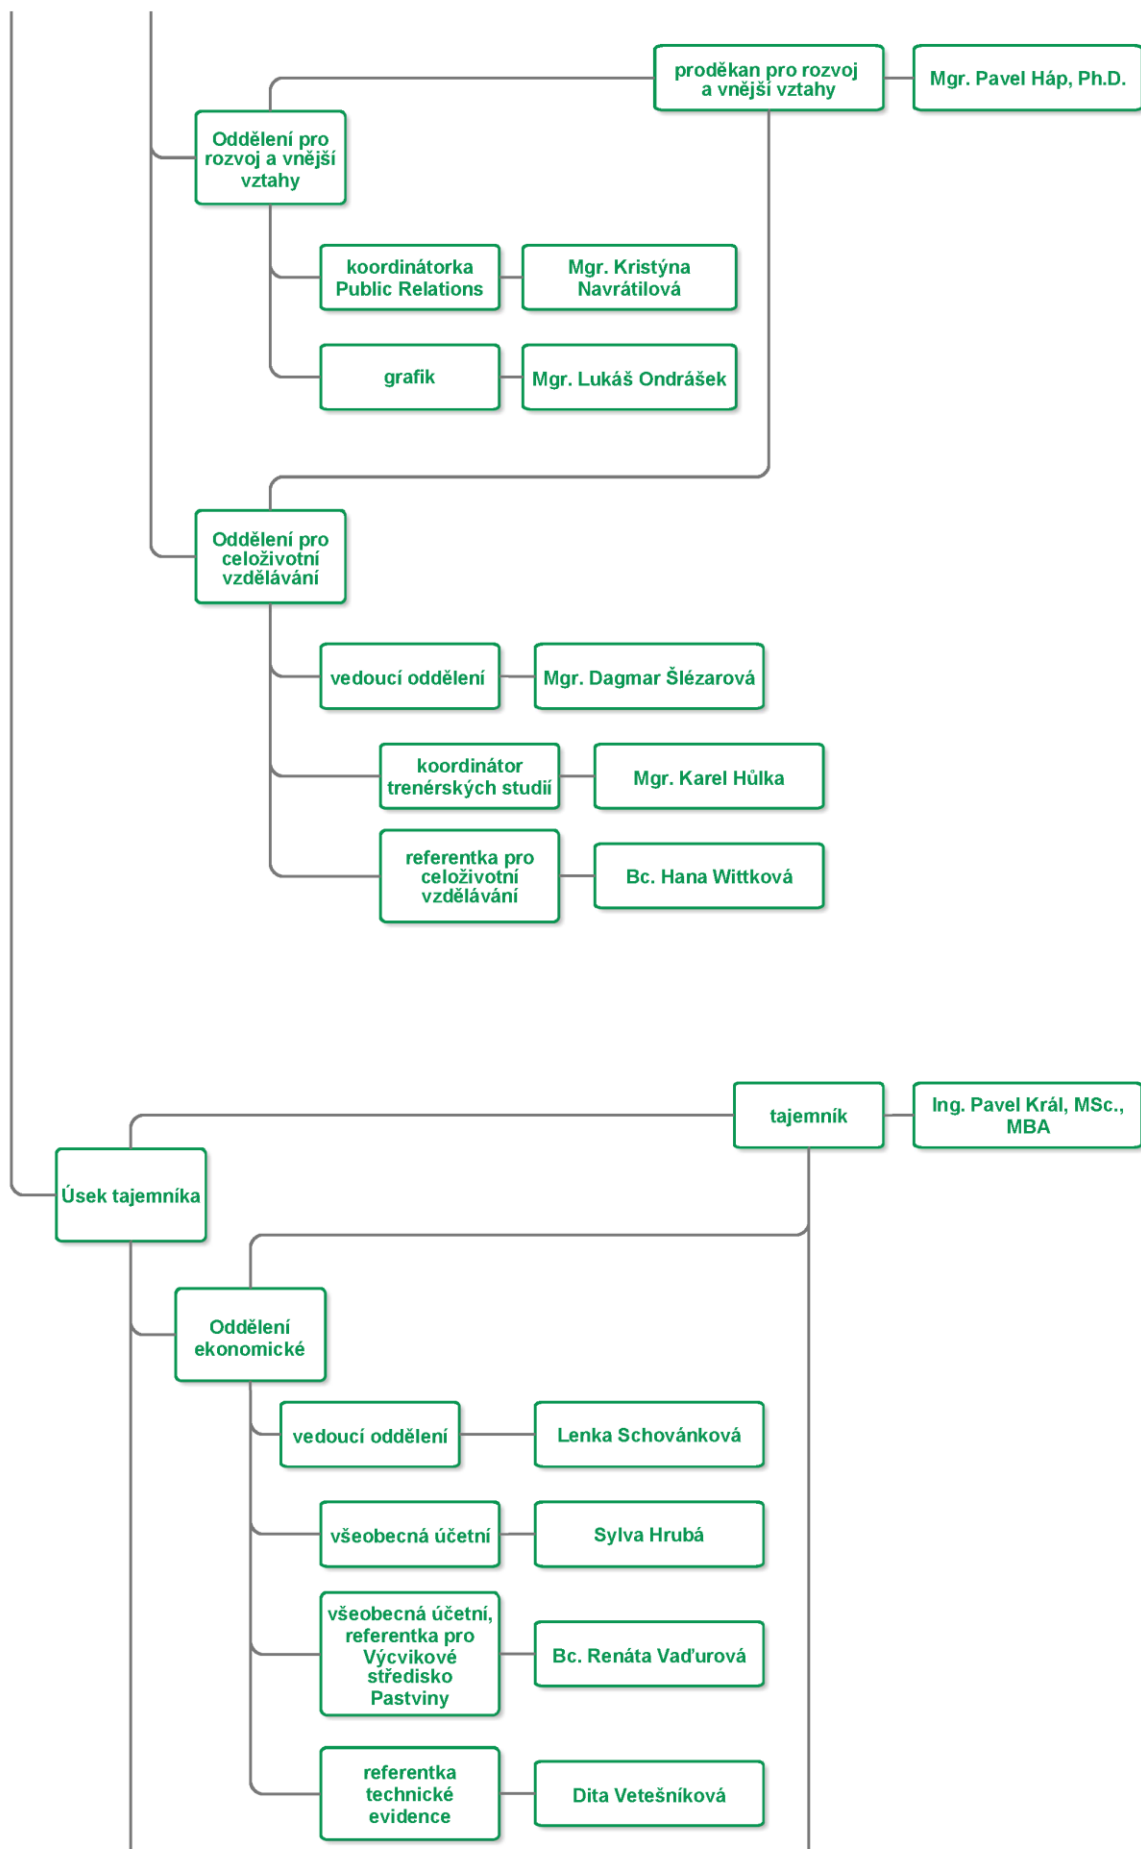

Fakulta tělesné kultury

Orgány fakulty

Poradní a pracovní orgány děkana

Katedry

Instituty

Děkanát

Účelové zařízení