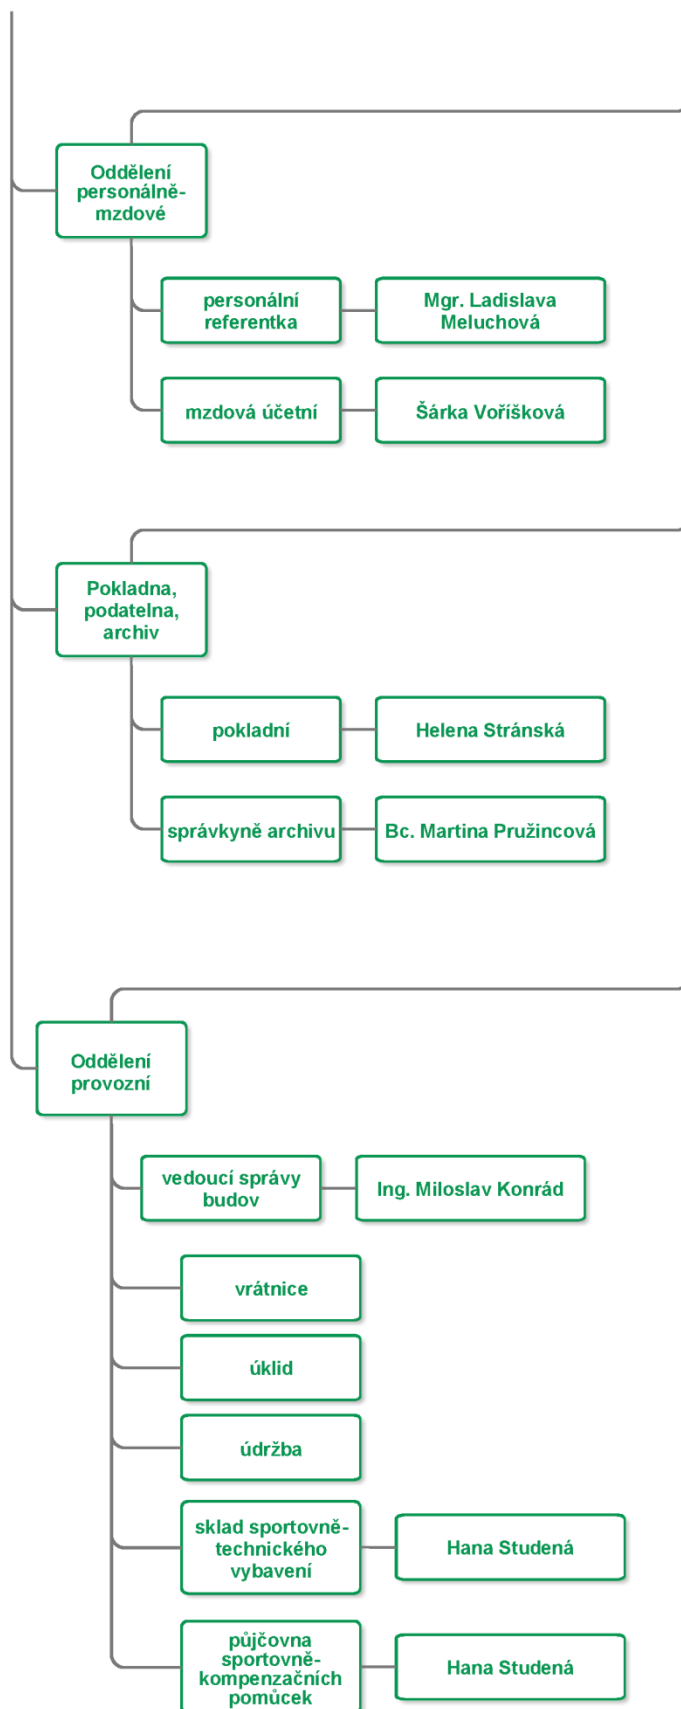

Fakulta tělesné kultury

Orgány fakulty

Poradní a pracovní orgány děkana

Katedry

Instituty

Děkanát

Účelové zařízení