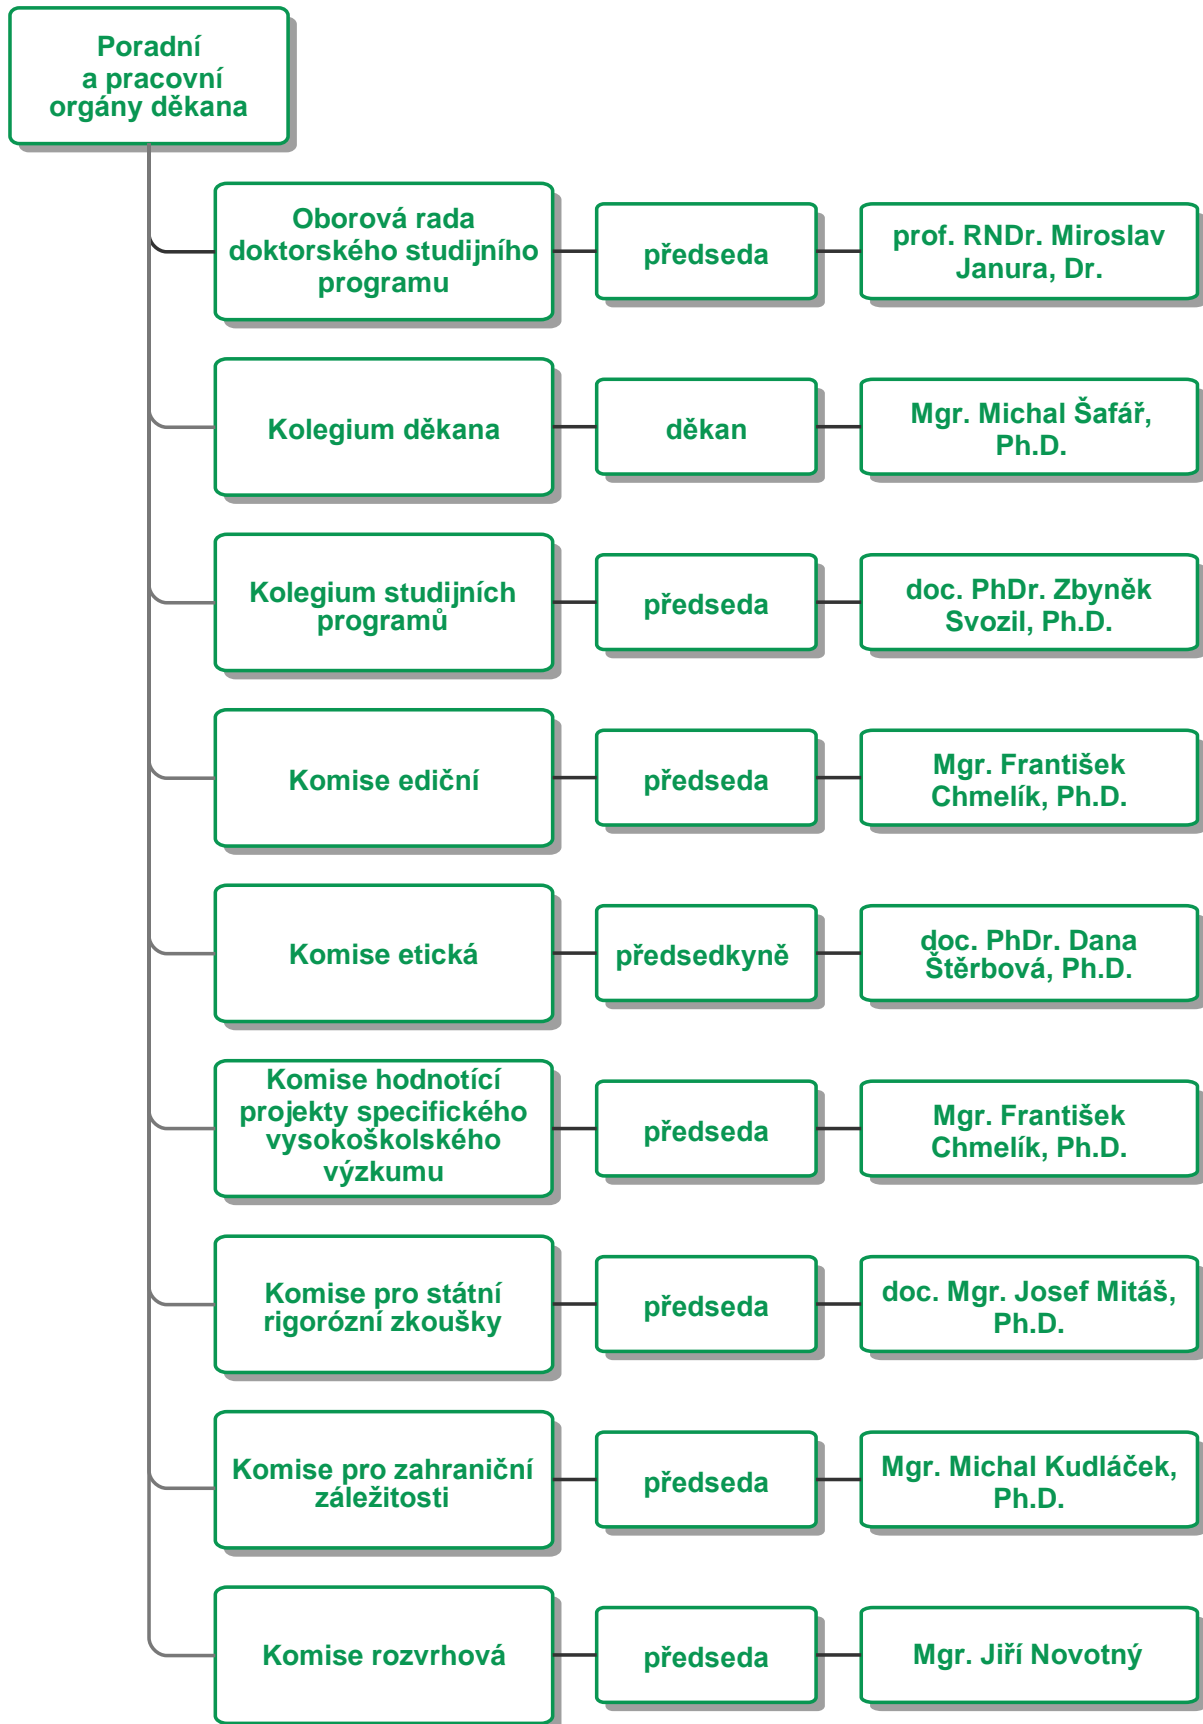

Fakulta tělesné kultury

Orgány fakulty

Poradní a pracovní orgány děkana

Katedry

Instituty

Děkanát

Účelové zařízení