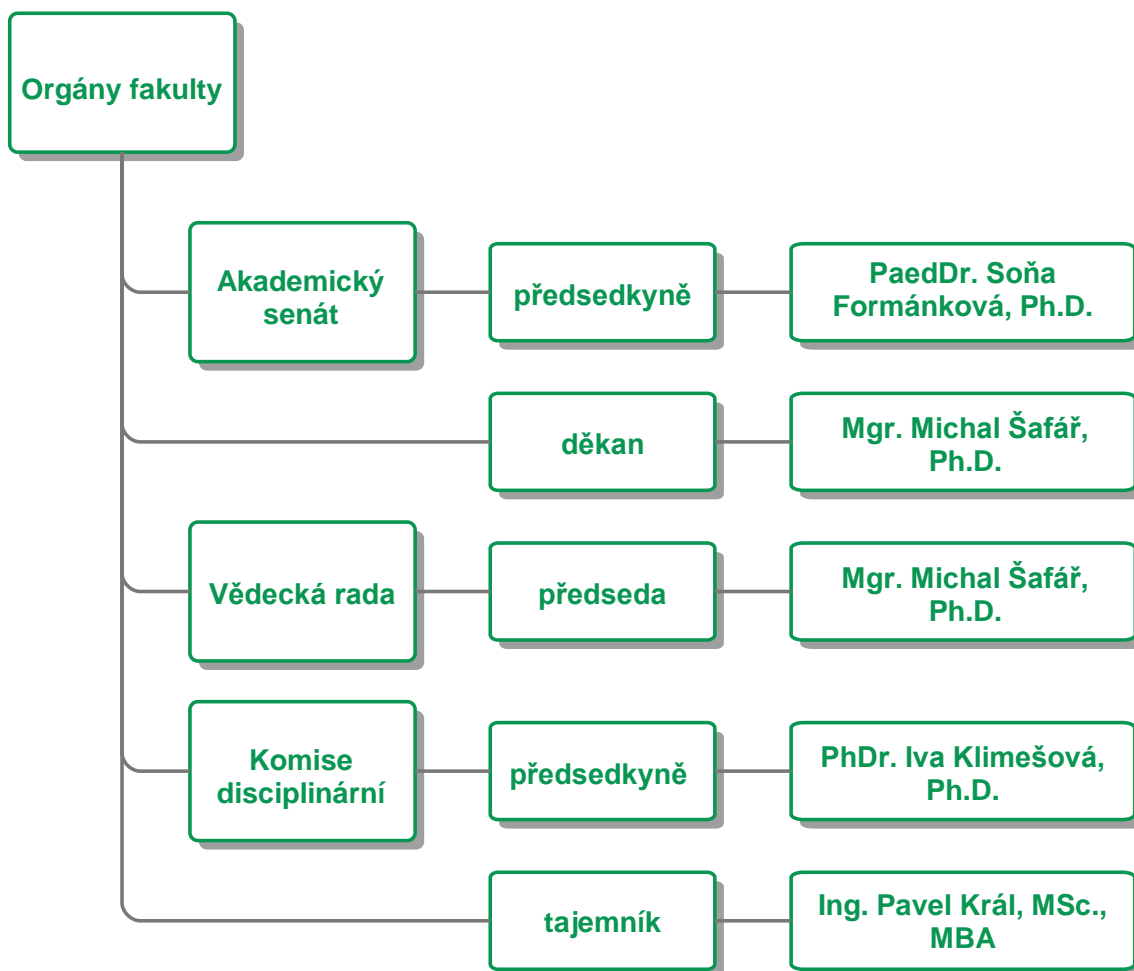

Fakulta tělesné kultury

Orgány fakulty

Poradní a pracovní orgány děkana

Katedry

Instituty

Děkanát

Účelové zařízení