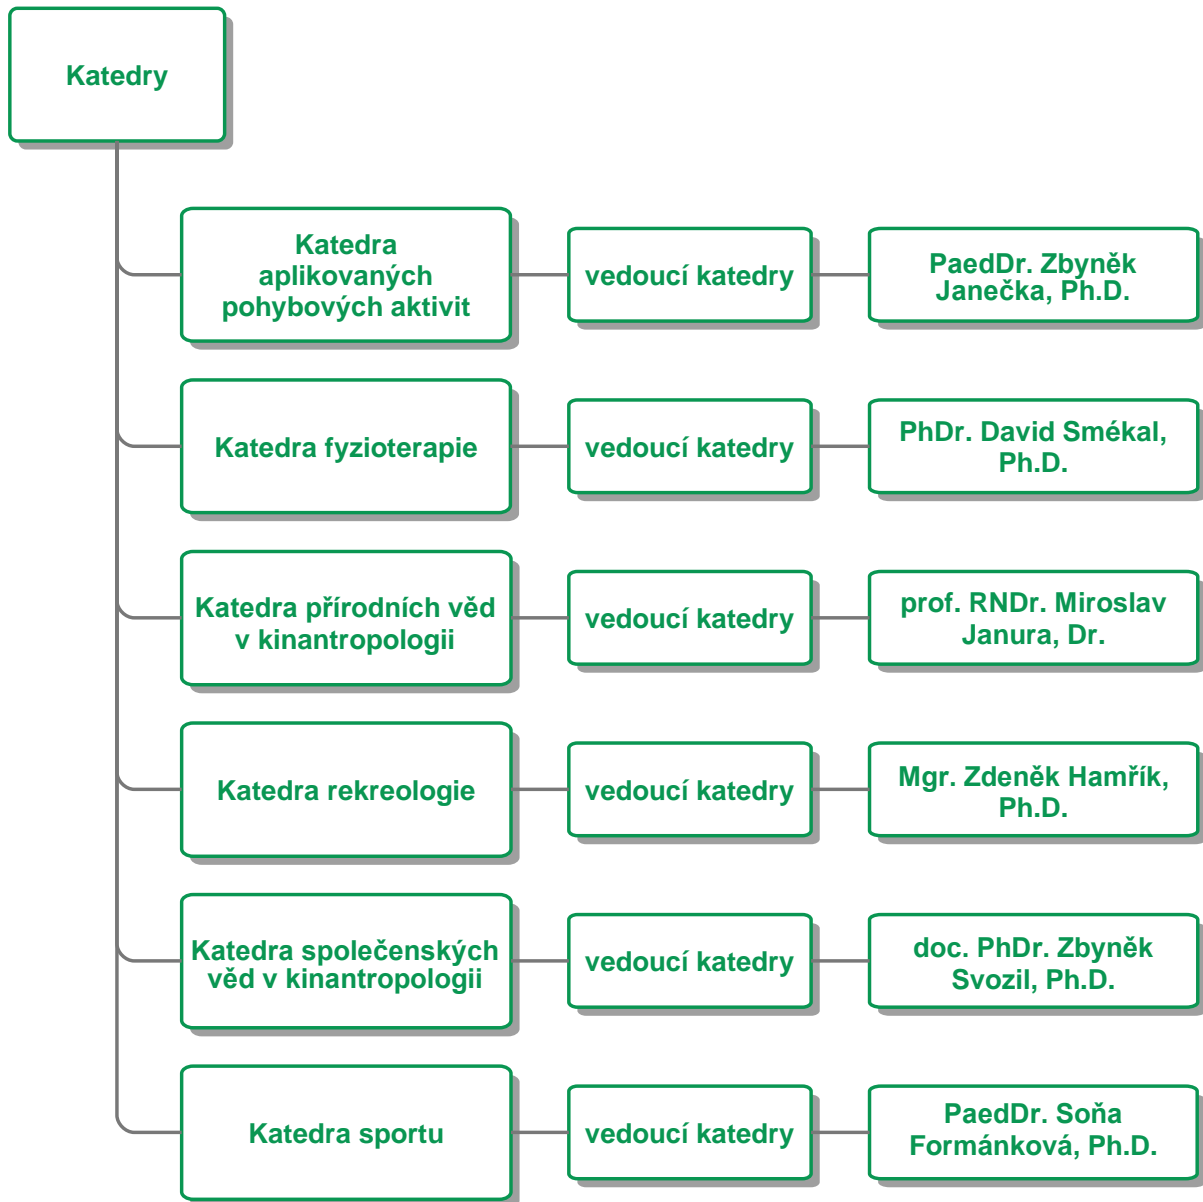

Fakulta tělesné kultury

Orgány fakulty

Poradní a pracovní orgány děkana

Katedry

Instituty

Děkanát

Účelové zařízení