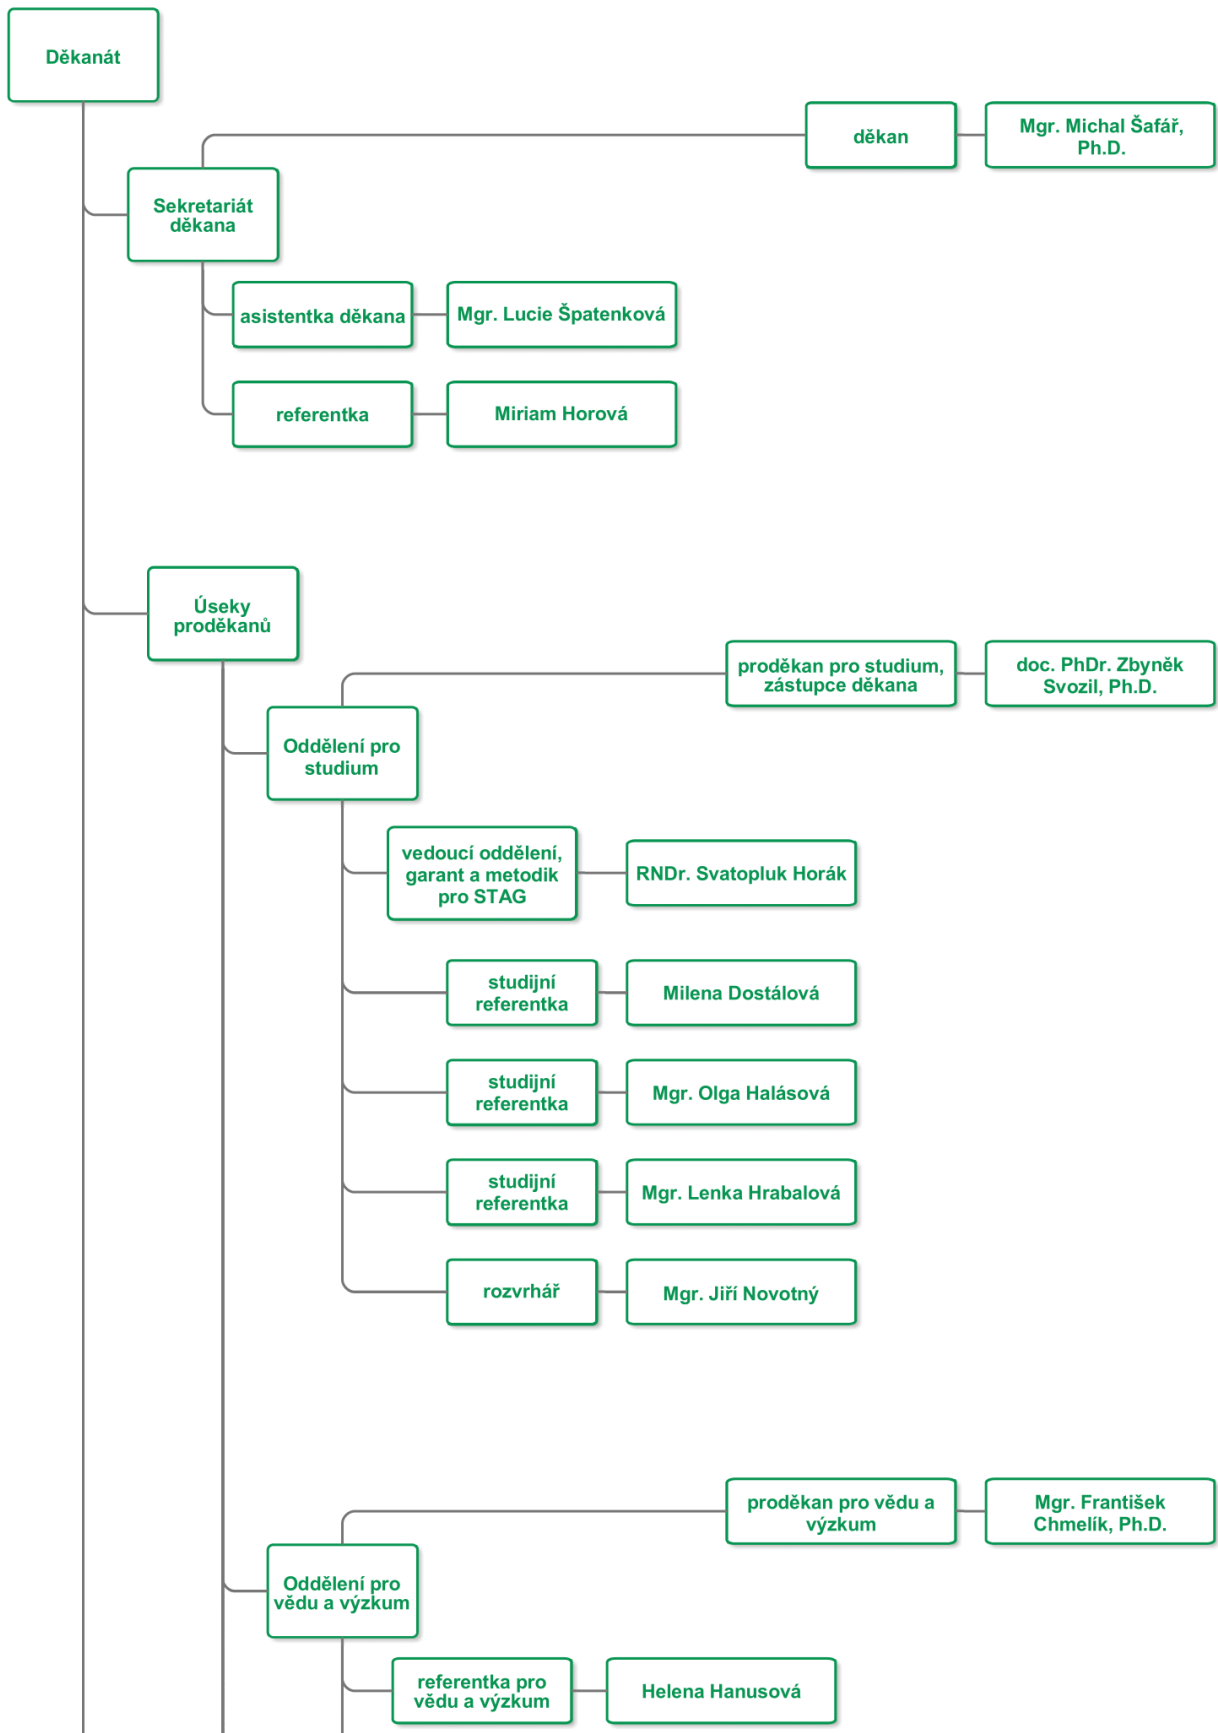

Fakulta tělesné kultury

Orgány fakulty

Poradní a pracovní orgány děkana

Katedry

Instituty

Děkanát

Účelové zařízení