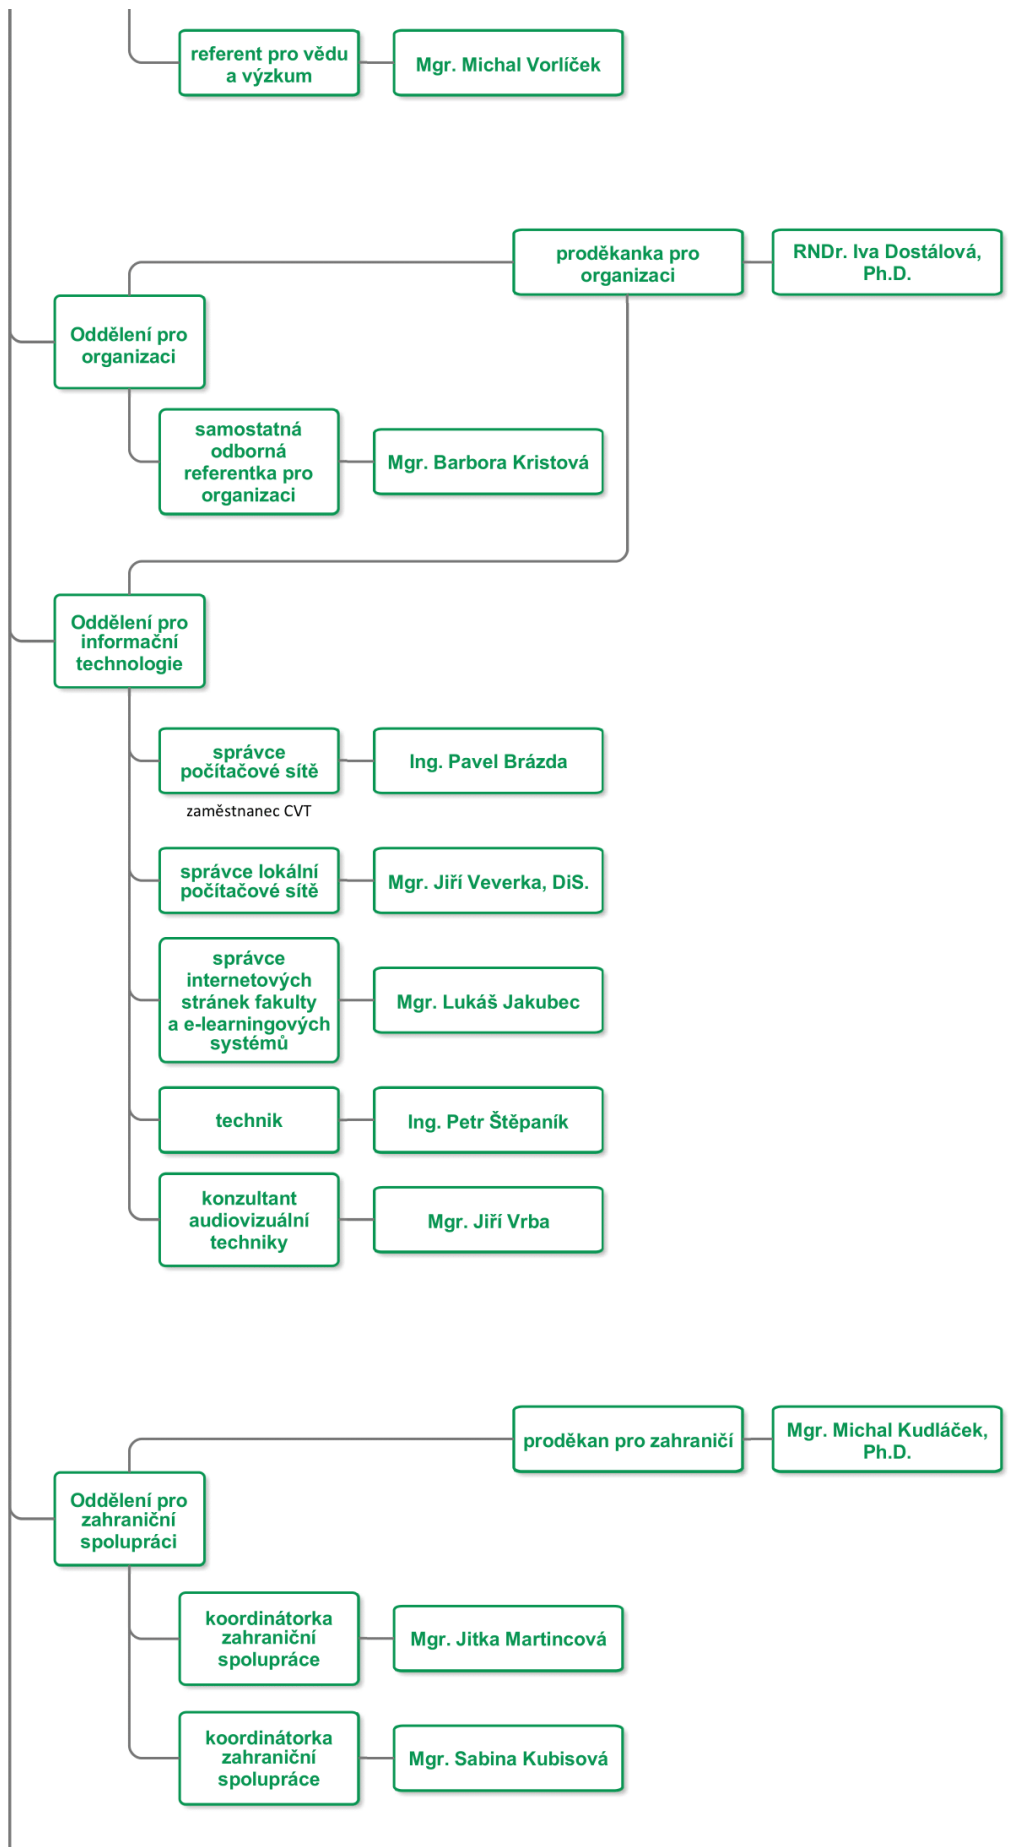

Fakulta tělesné kultury

Orgány fakulty

Poradní a pracovní orgány děkana

Katedry

Instituty

Děkanát

Účelové zařízení