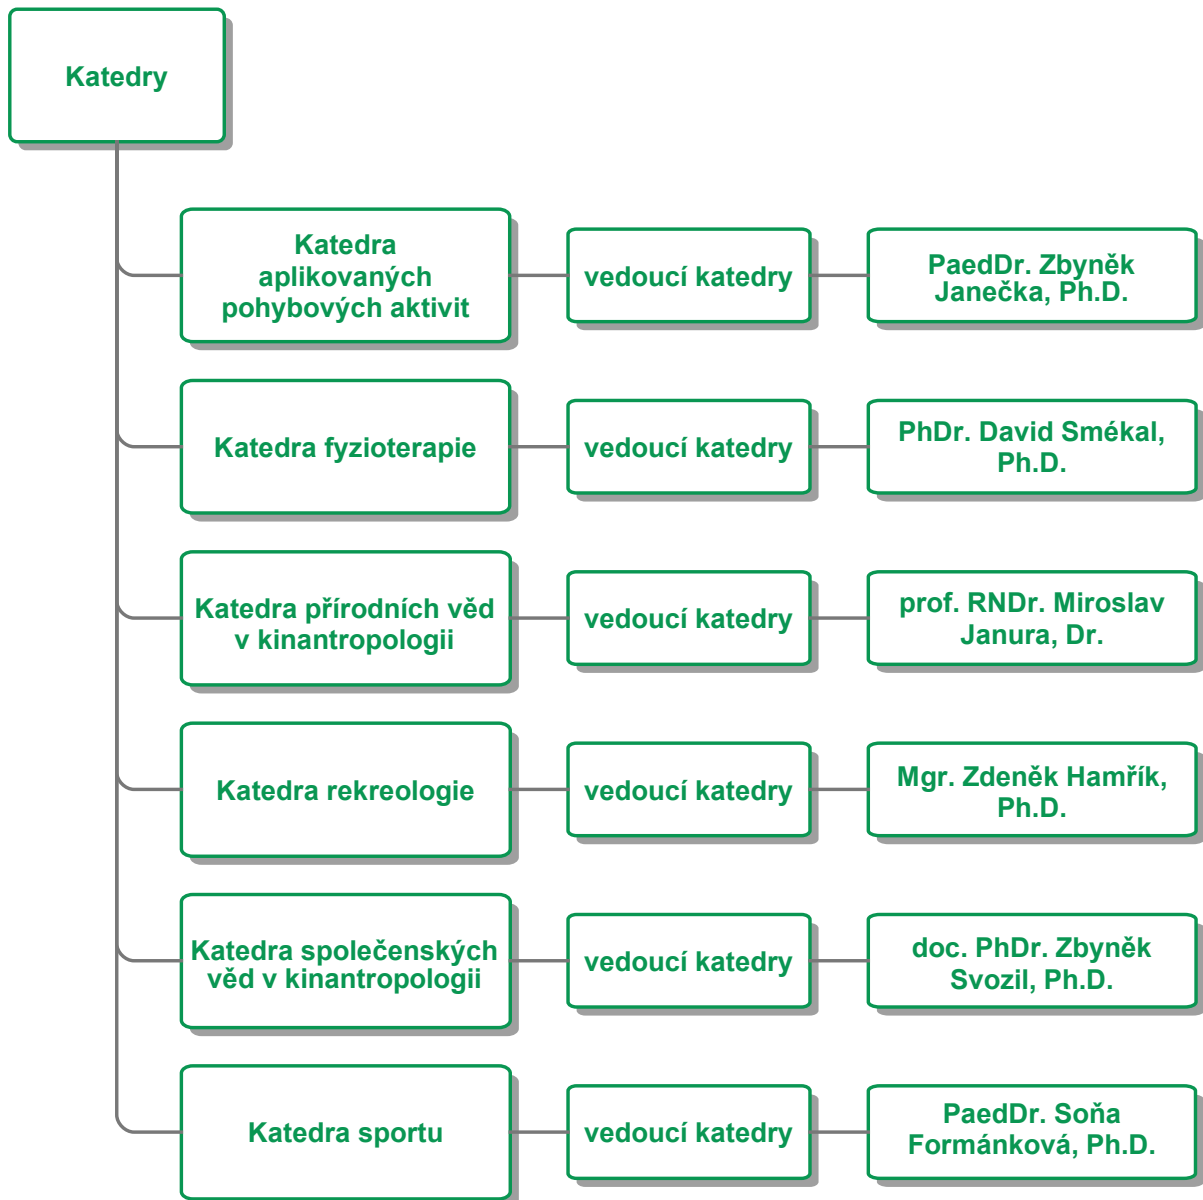

Fakulta tělesné kultury

Orgány fakulty

Poradní a pracovní orgány děkana

Katedry

Instituty

Děkanát

Účelové zařízení