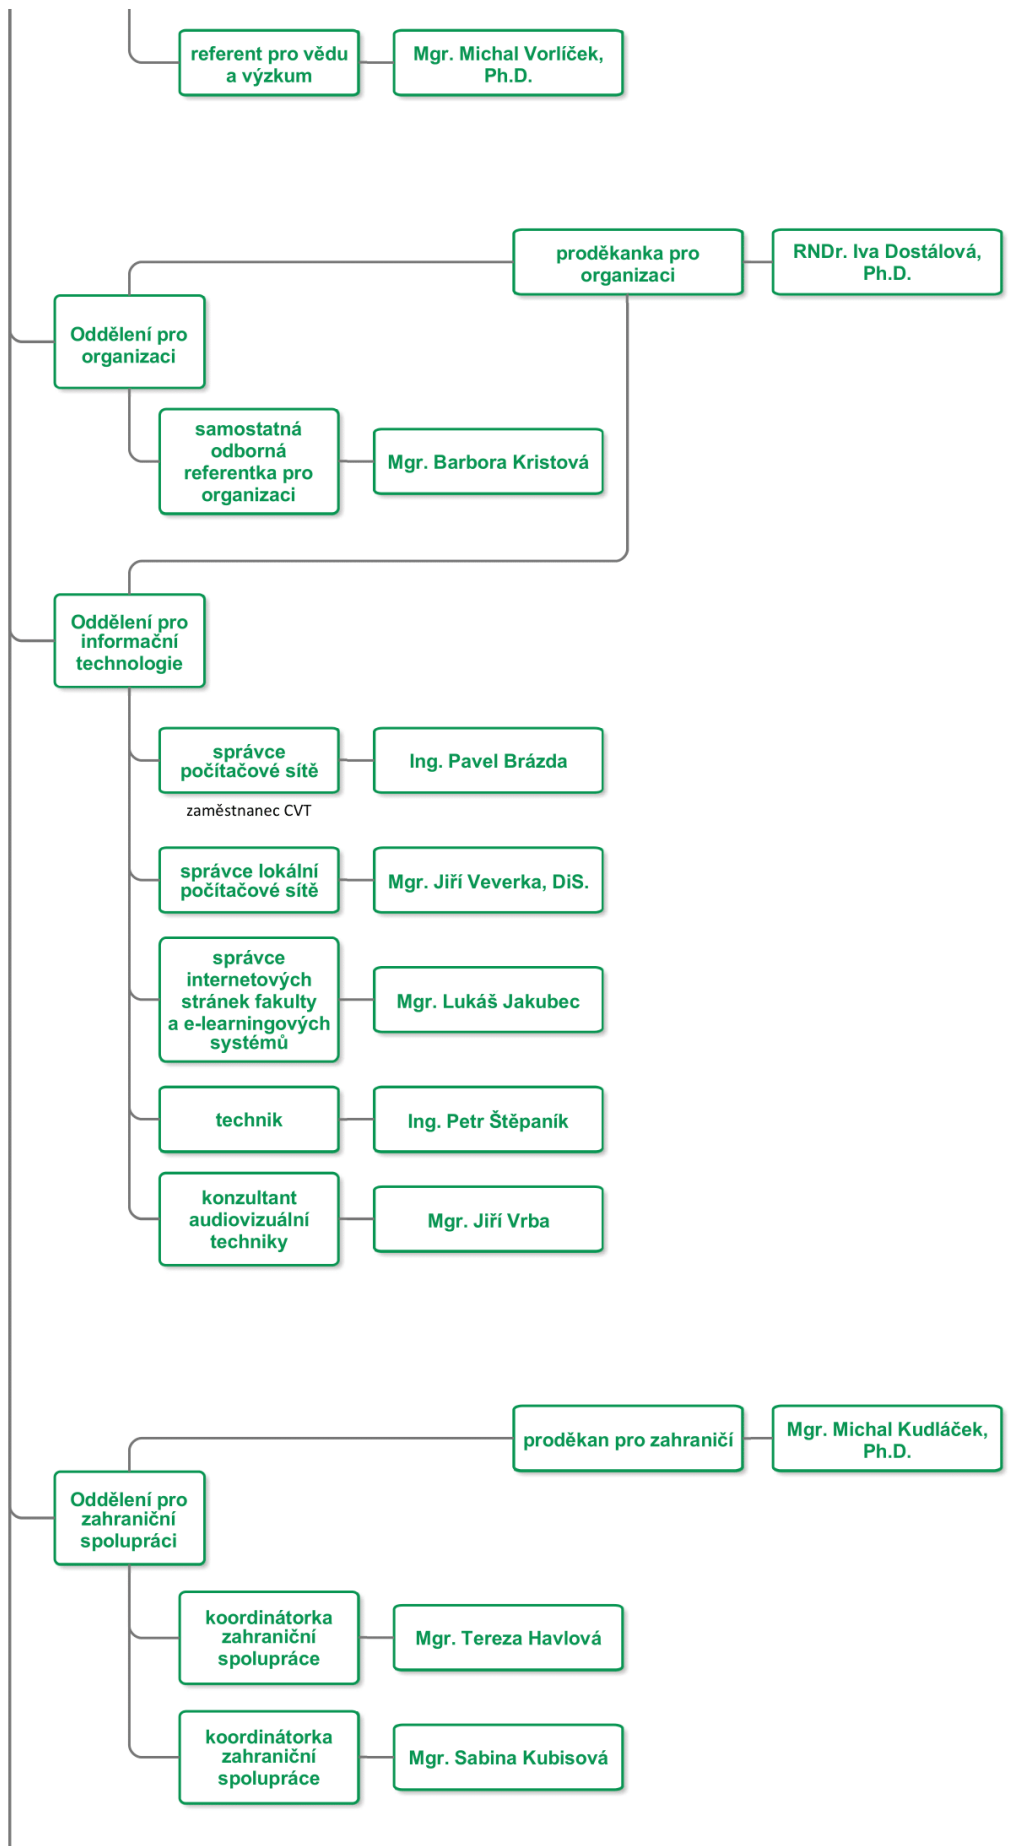

Fakulta tělesné kultury

Orgány fakulty

Poradní a pracovní orgány děkana

Katedry

Instituty

Děkanát

Účelové zařízení