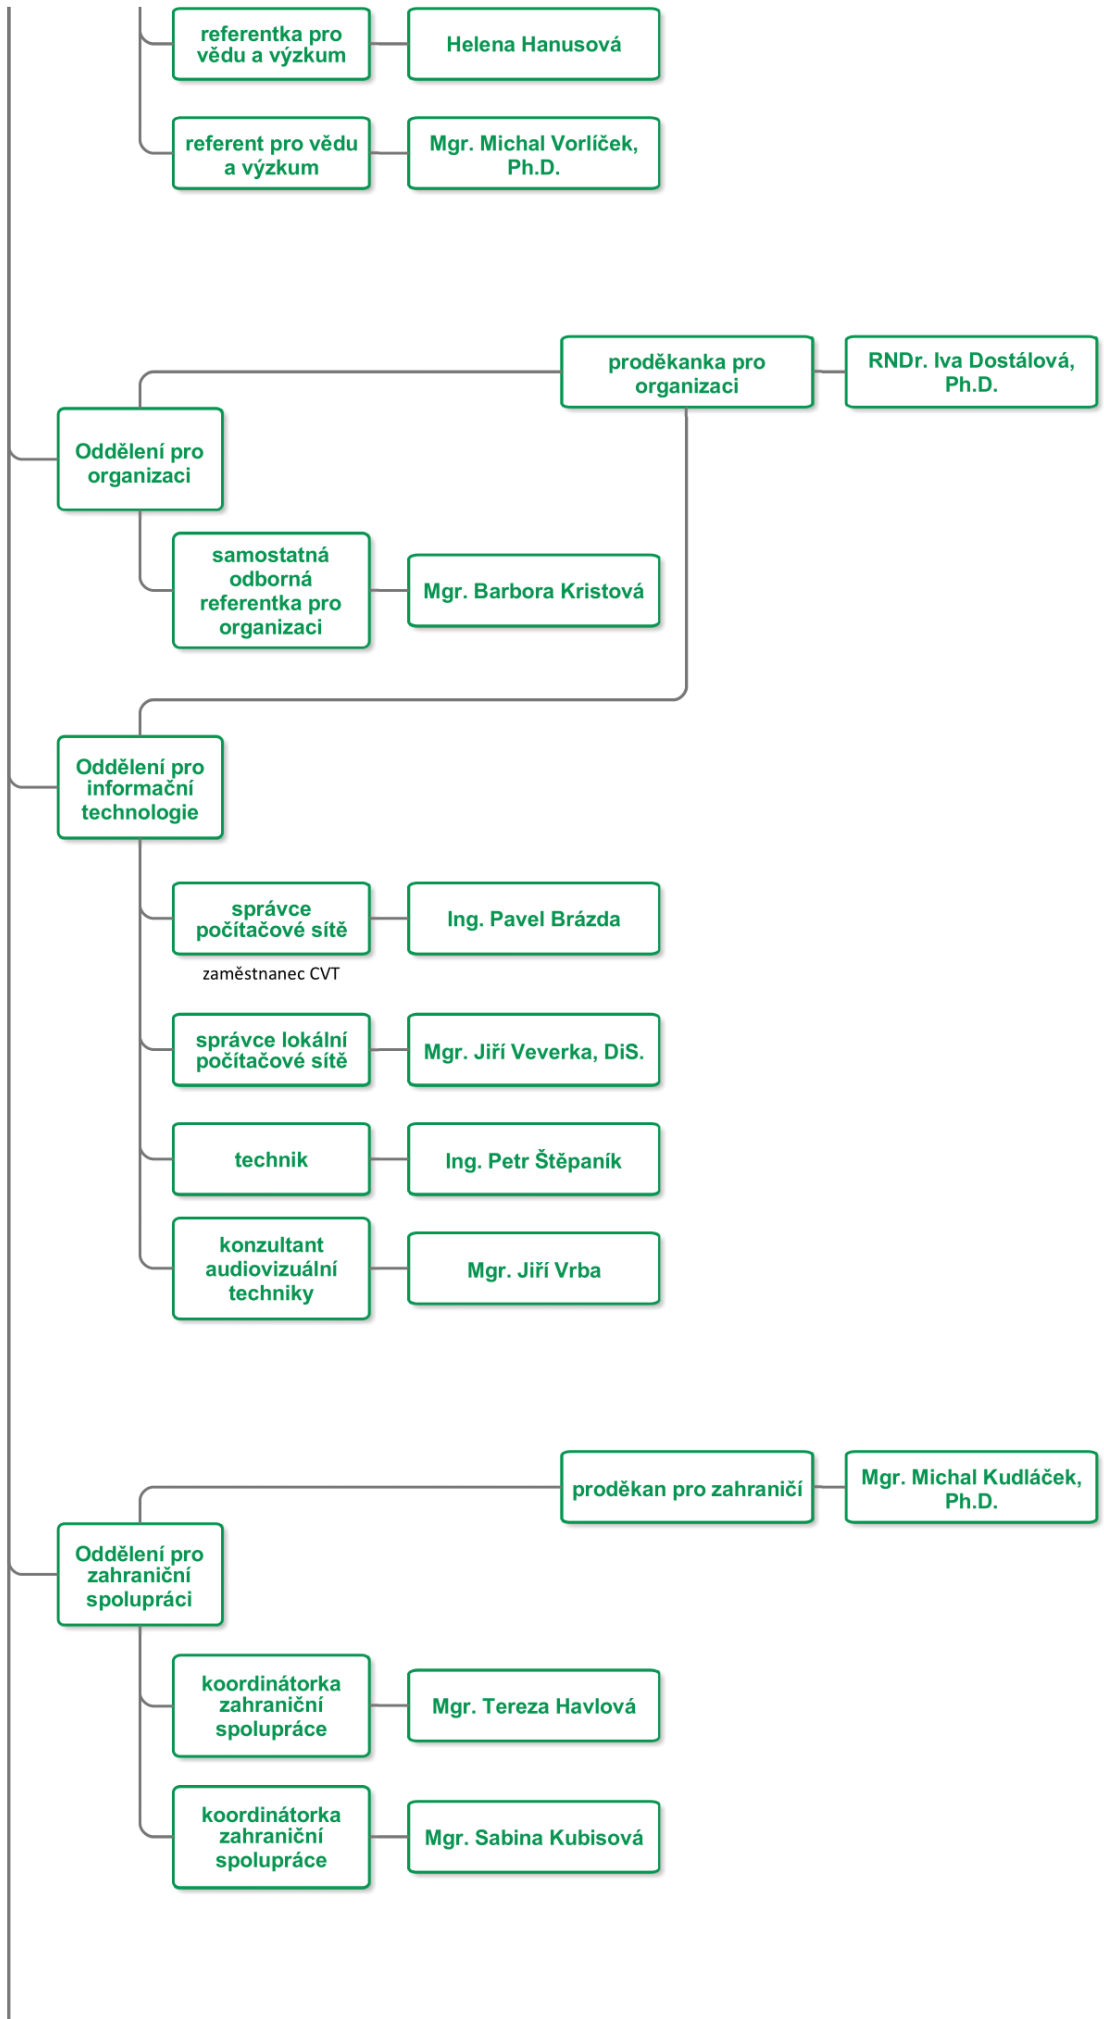

Fakulta tělesné kultury

Orgány fakulty

Poradní a pracovní orgány děkana

Katedry

Instituty

Děkanát

Účelové zařízení