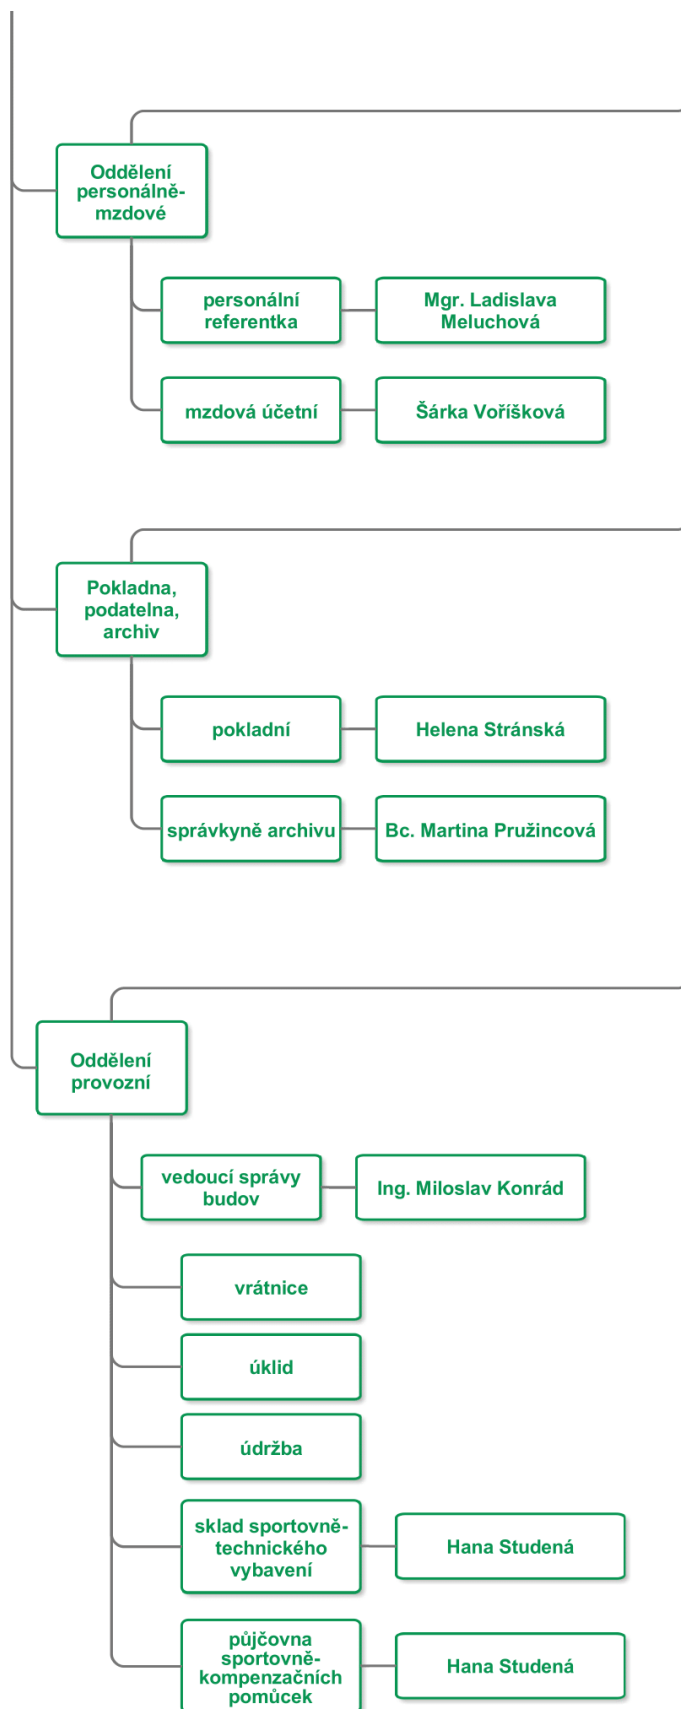

Fakulta tělesné kultury

Orgány fakulty

Poradní a pracovní orgány děkana

Katedry

Instituty

Děkanát

Účelové zařízení