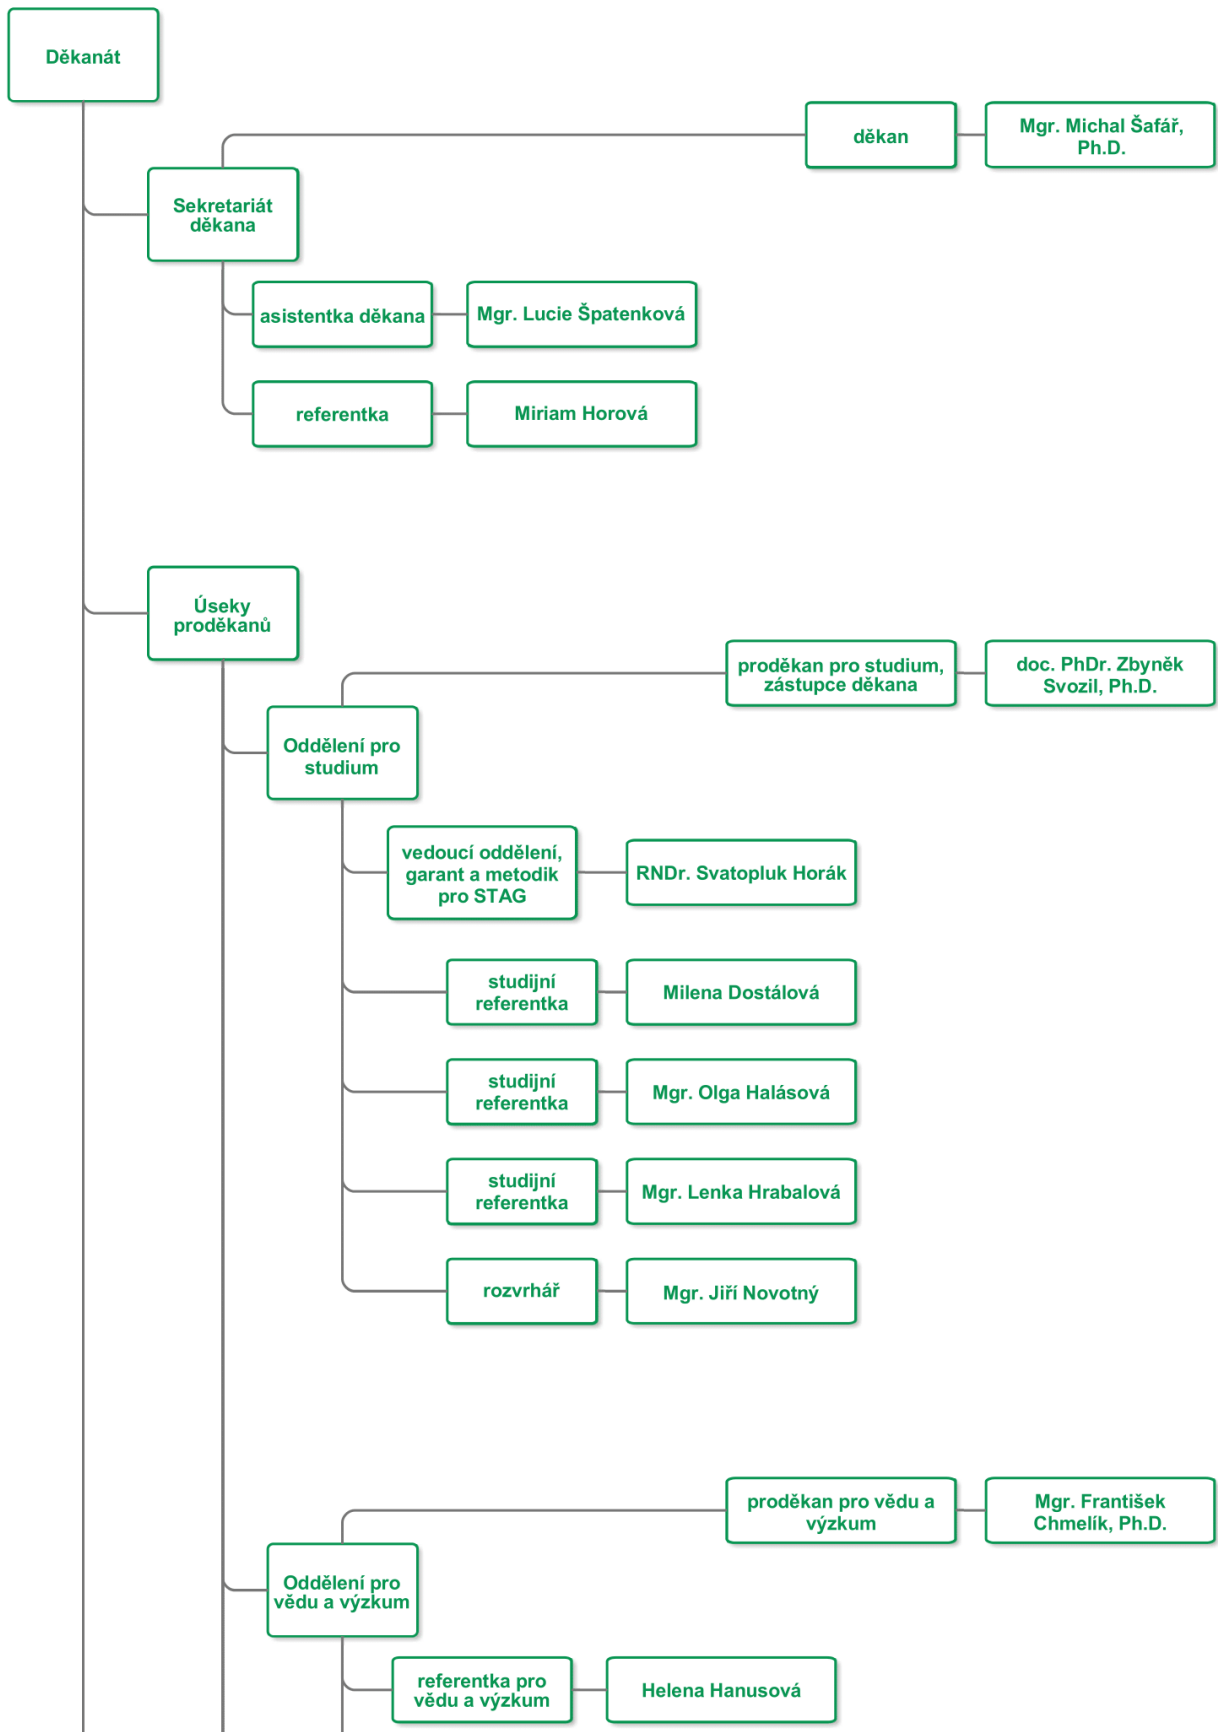

Fakulta tělesné kultury

Orgány fakulty

Poradní a pracovní orgány děkana

Katedry

Instituty

Děkanát

Účelové zařízení