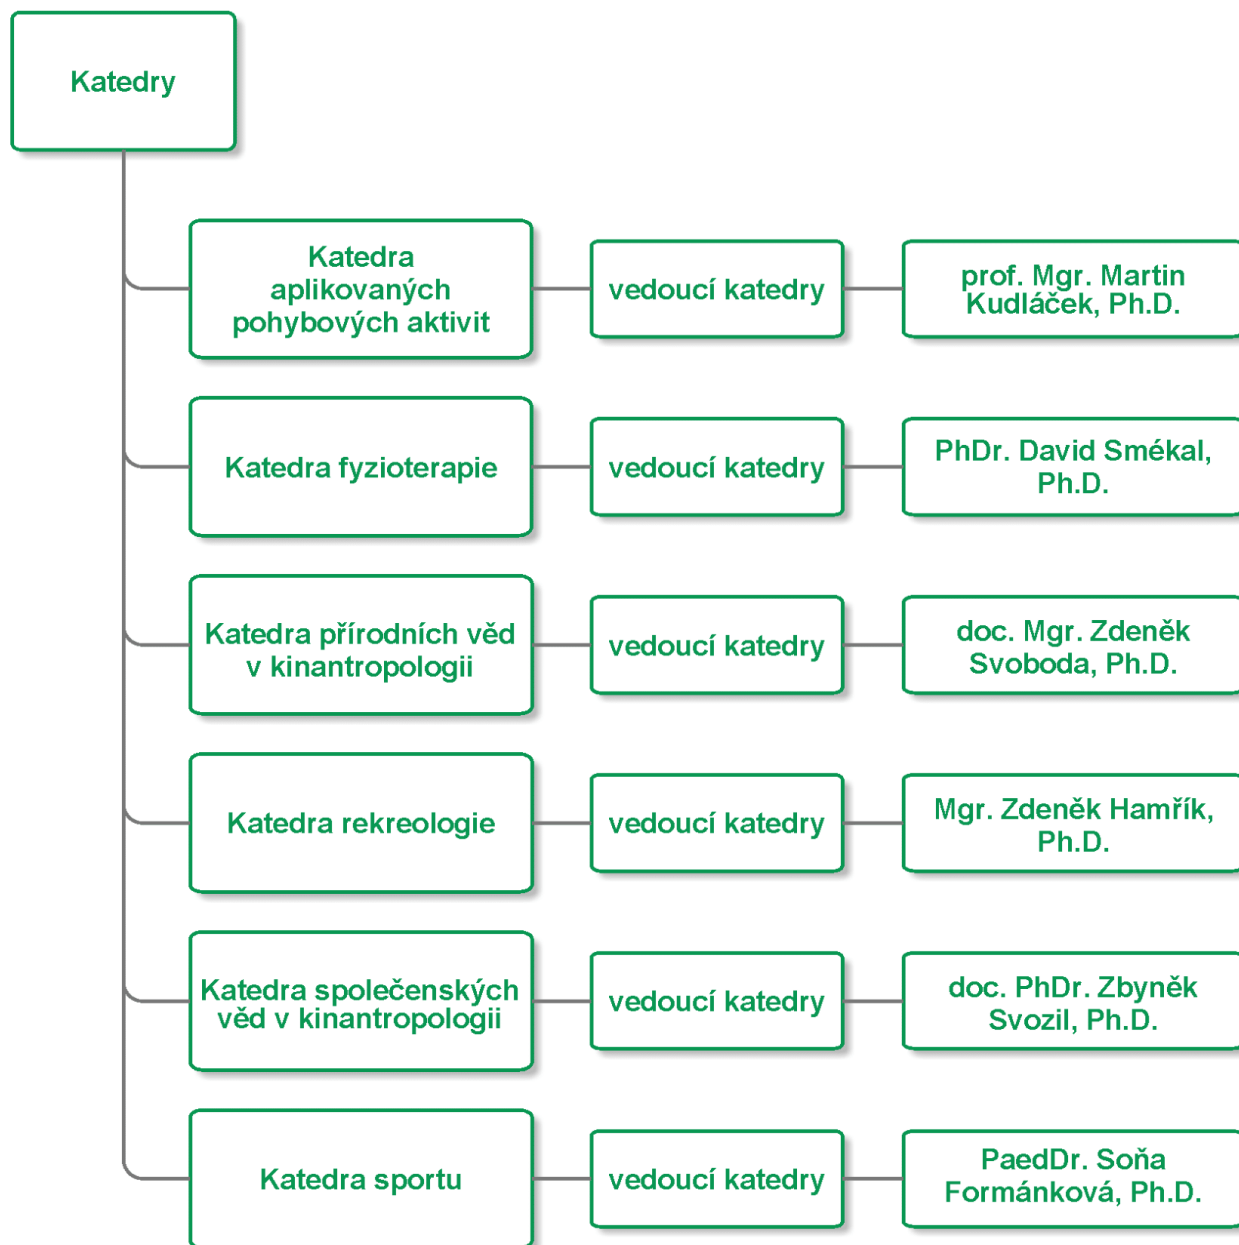

Fakulta tělesné kultury

Orgány fakulty

Poradní a pracovní orgány děkana

Katedry

Instituty

Děkanát

Účelové zařízení