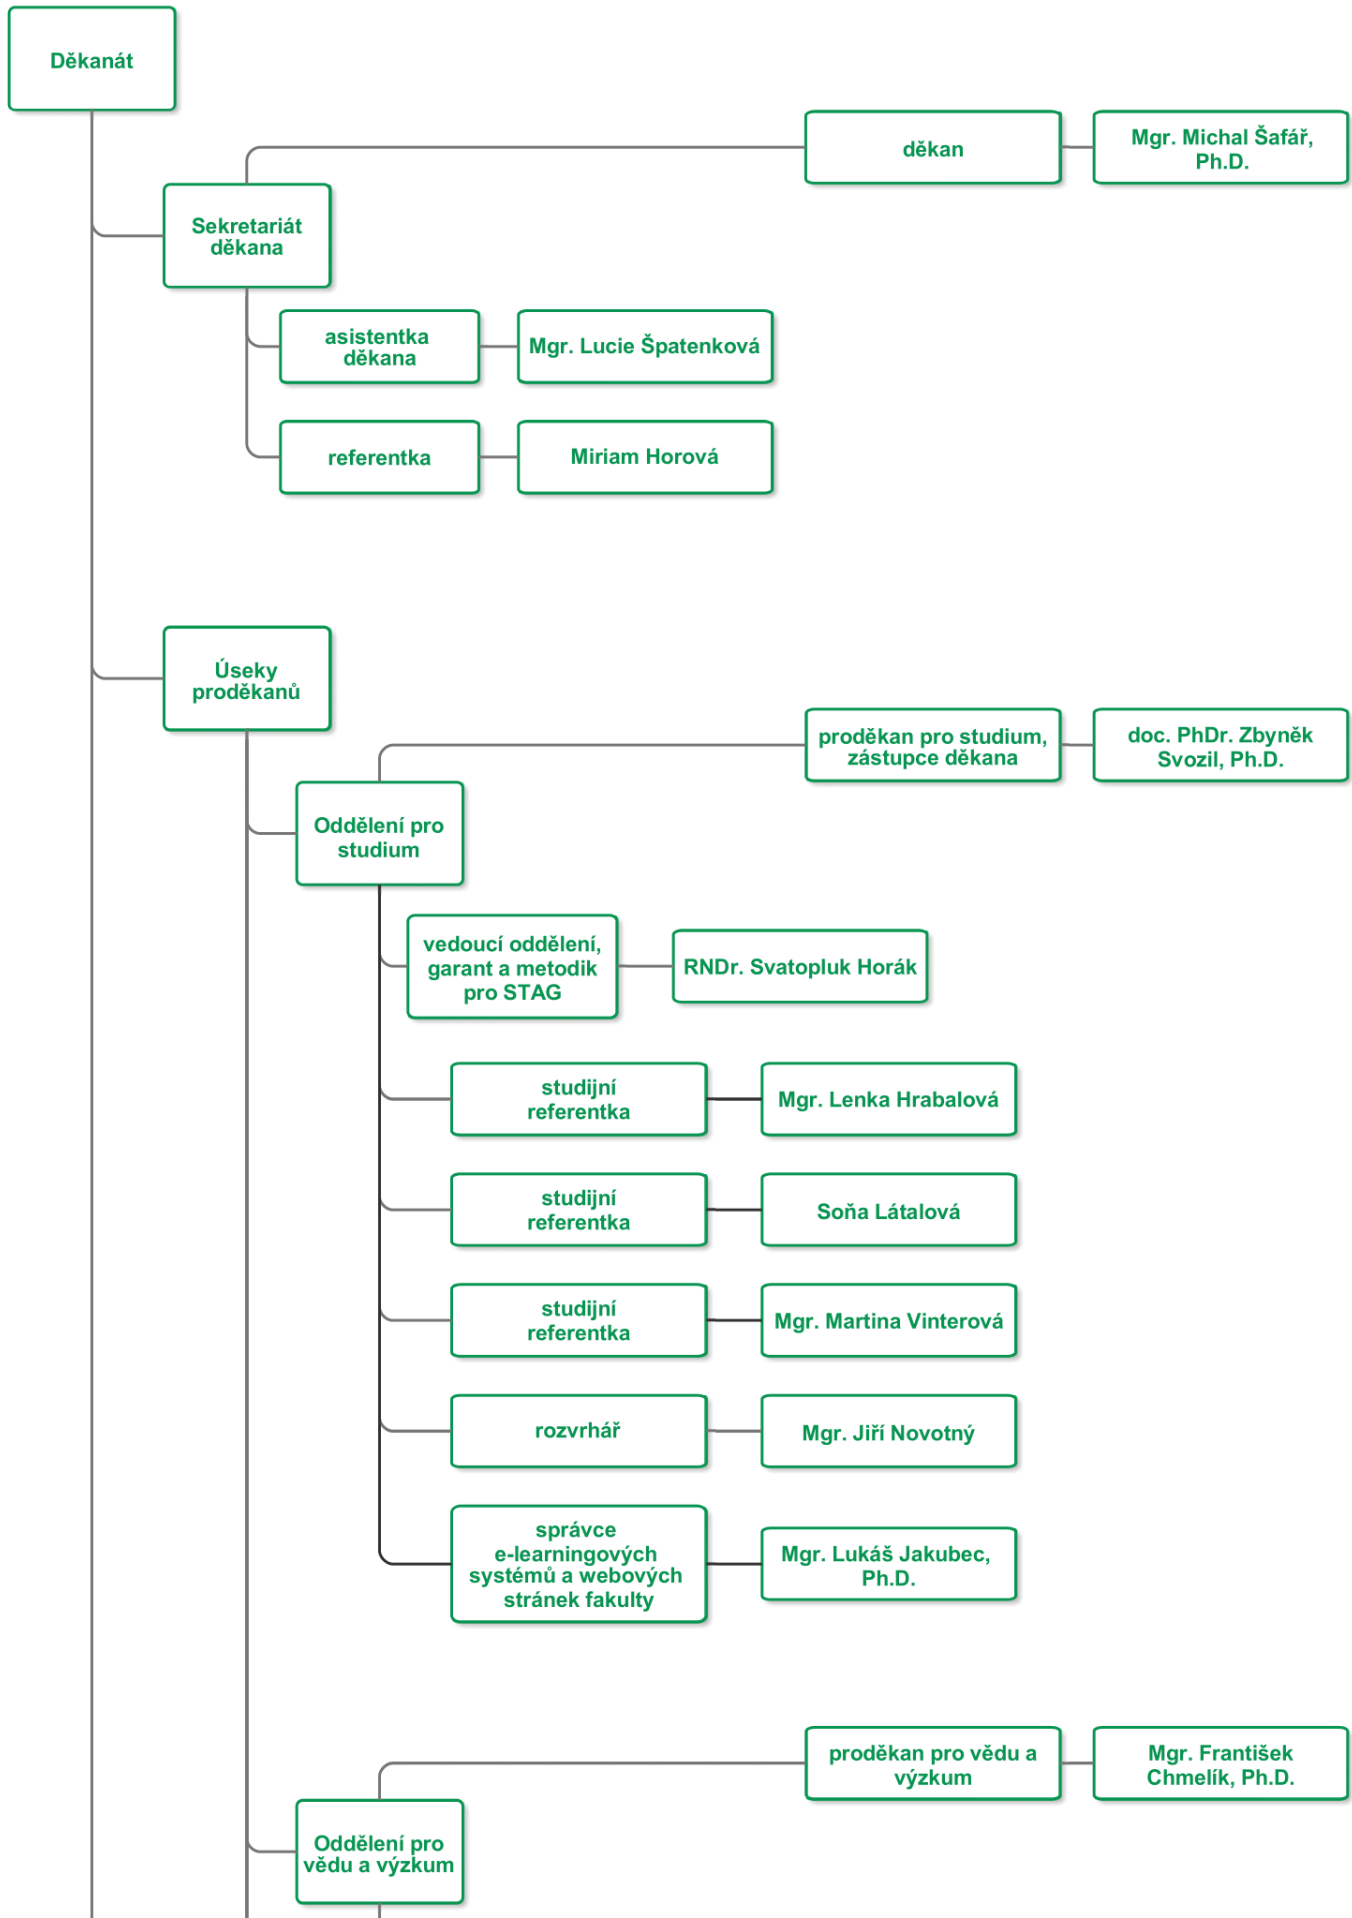

Fakulta tělesné kultury

Orgány fakulty

Poradní a pracovní orgány děkana

Katedry

Instituty

Děkanát

Účelové zařízení