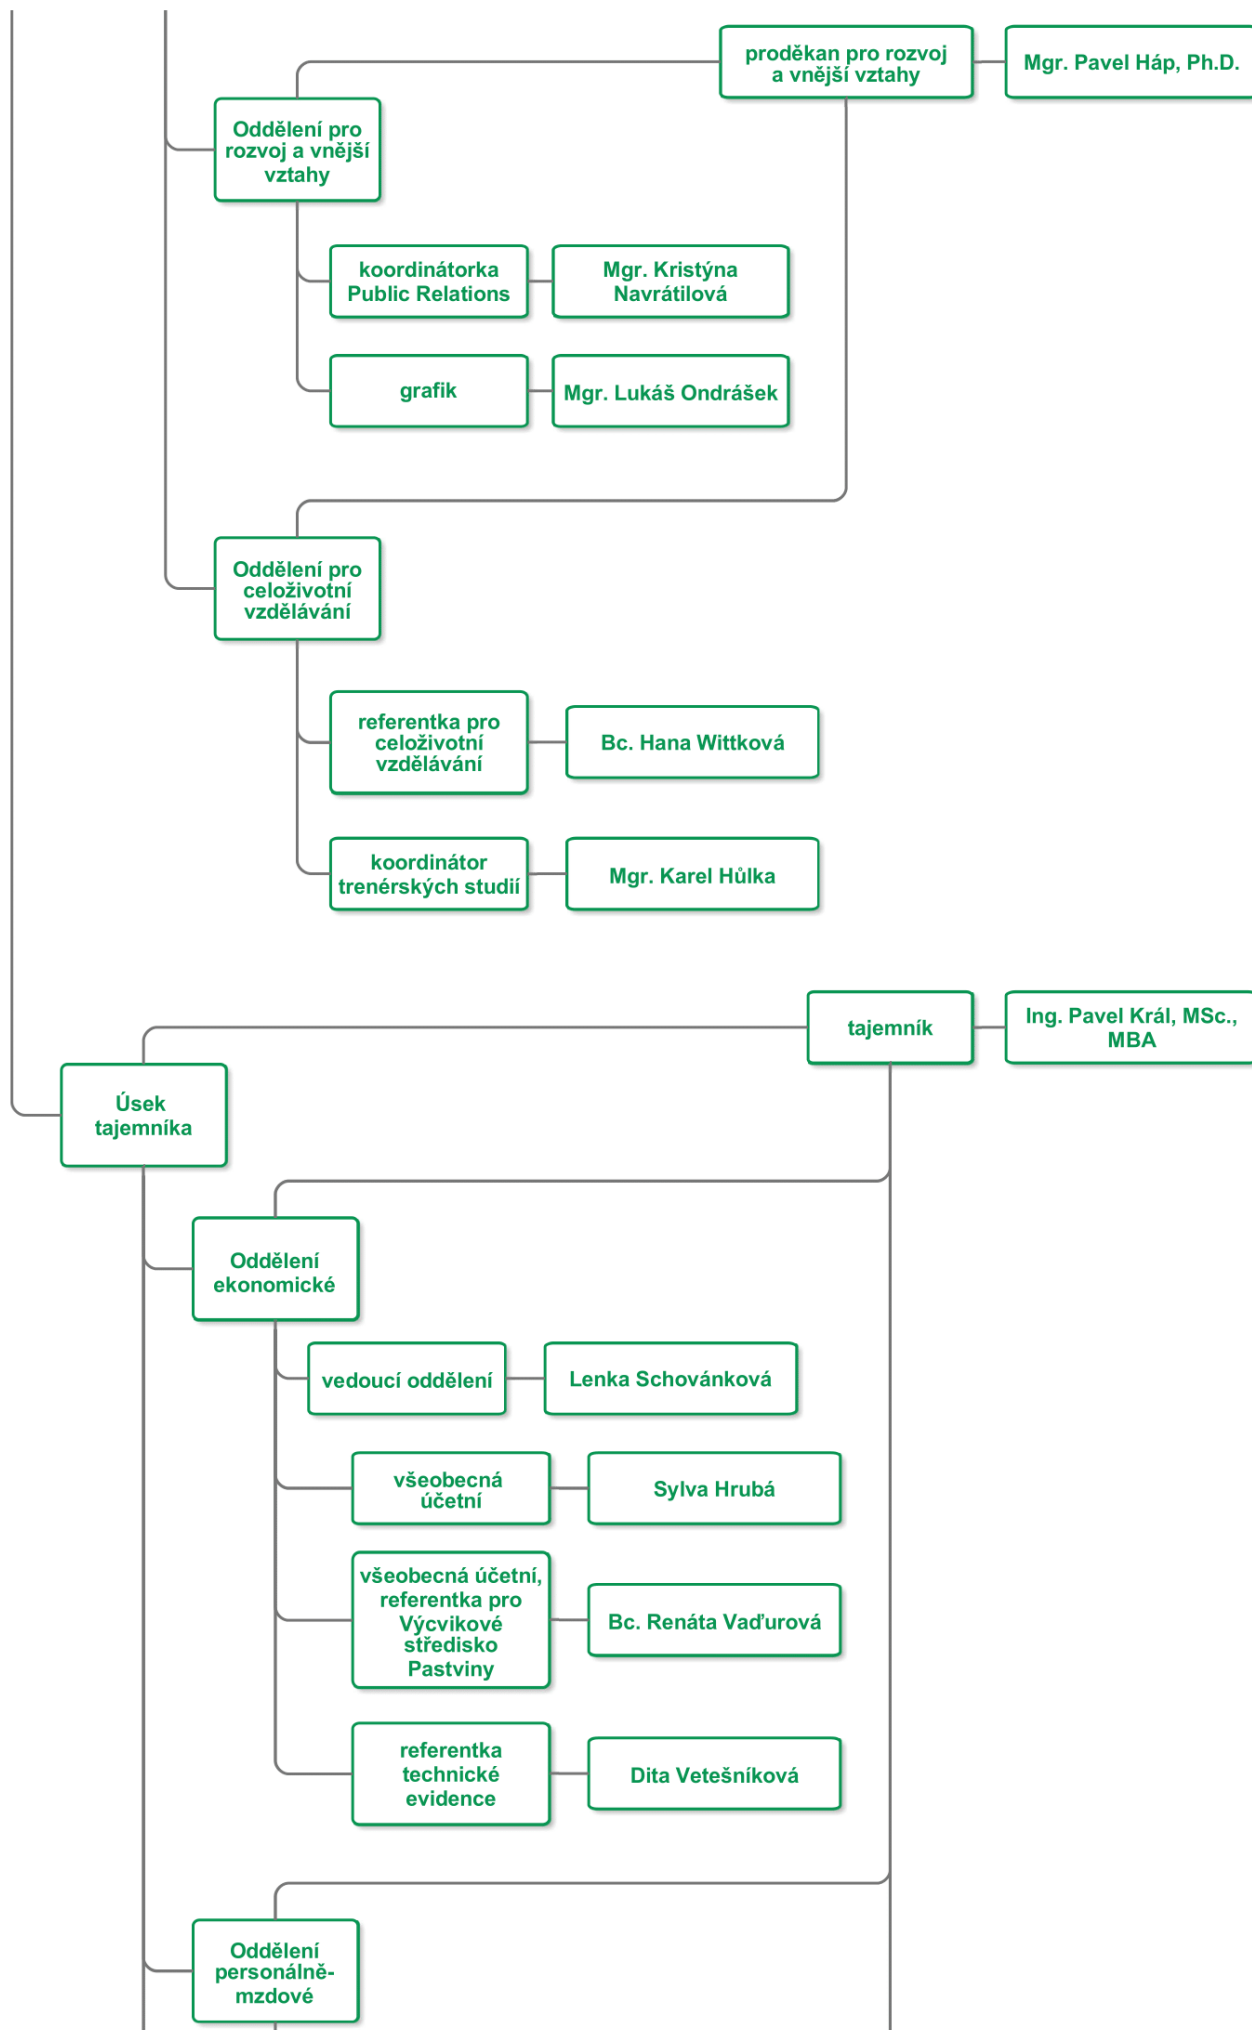

Fakulta tělesné kultury

Orgány fakulty

Poradní a pracovní orgány děkana

Katedry

Instituty

Děkanát

Účelové zařízení