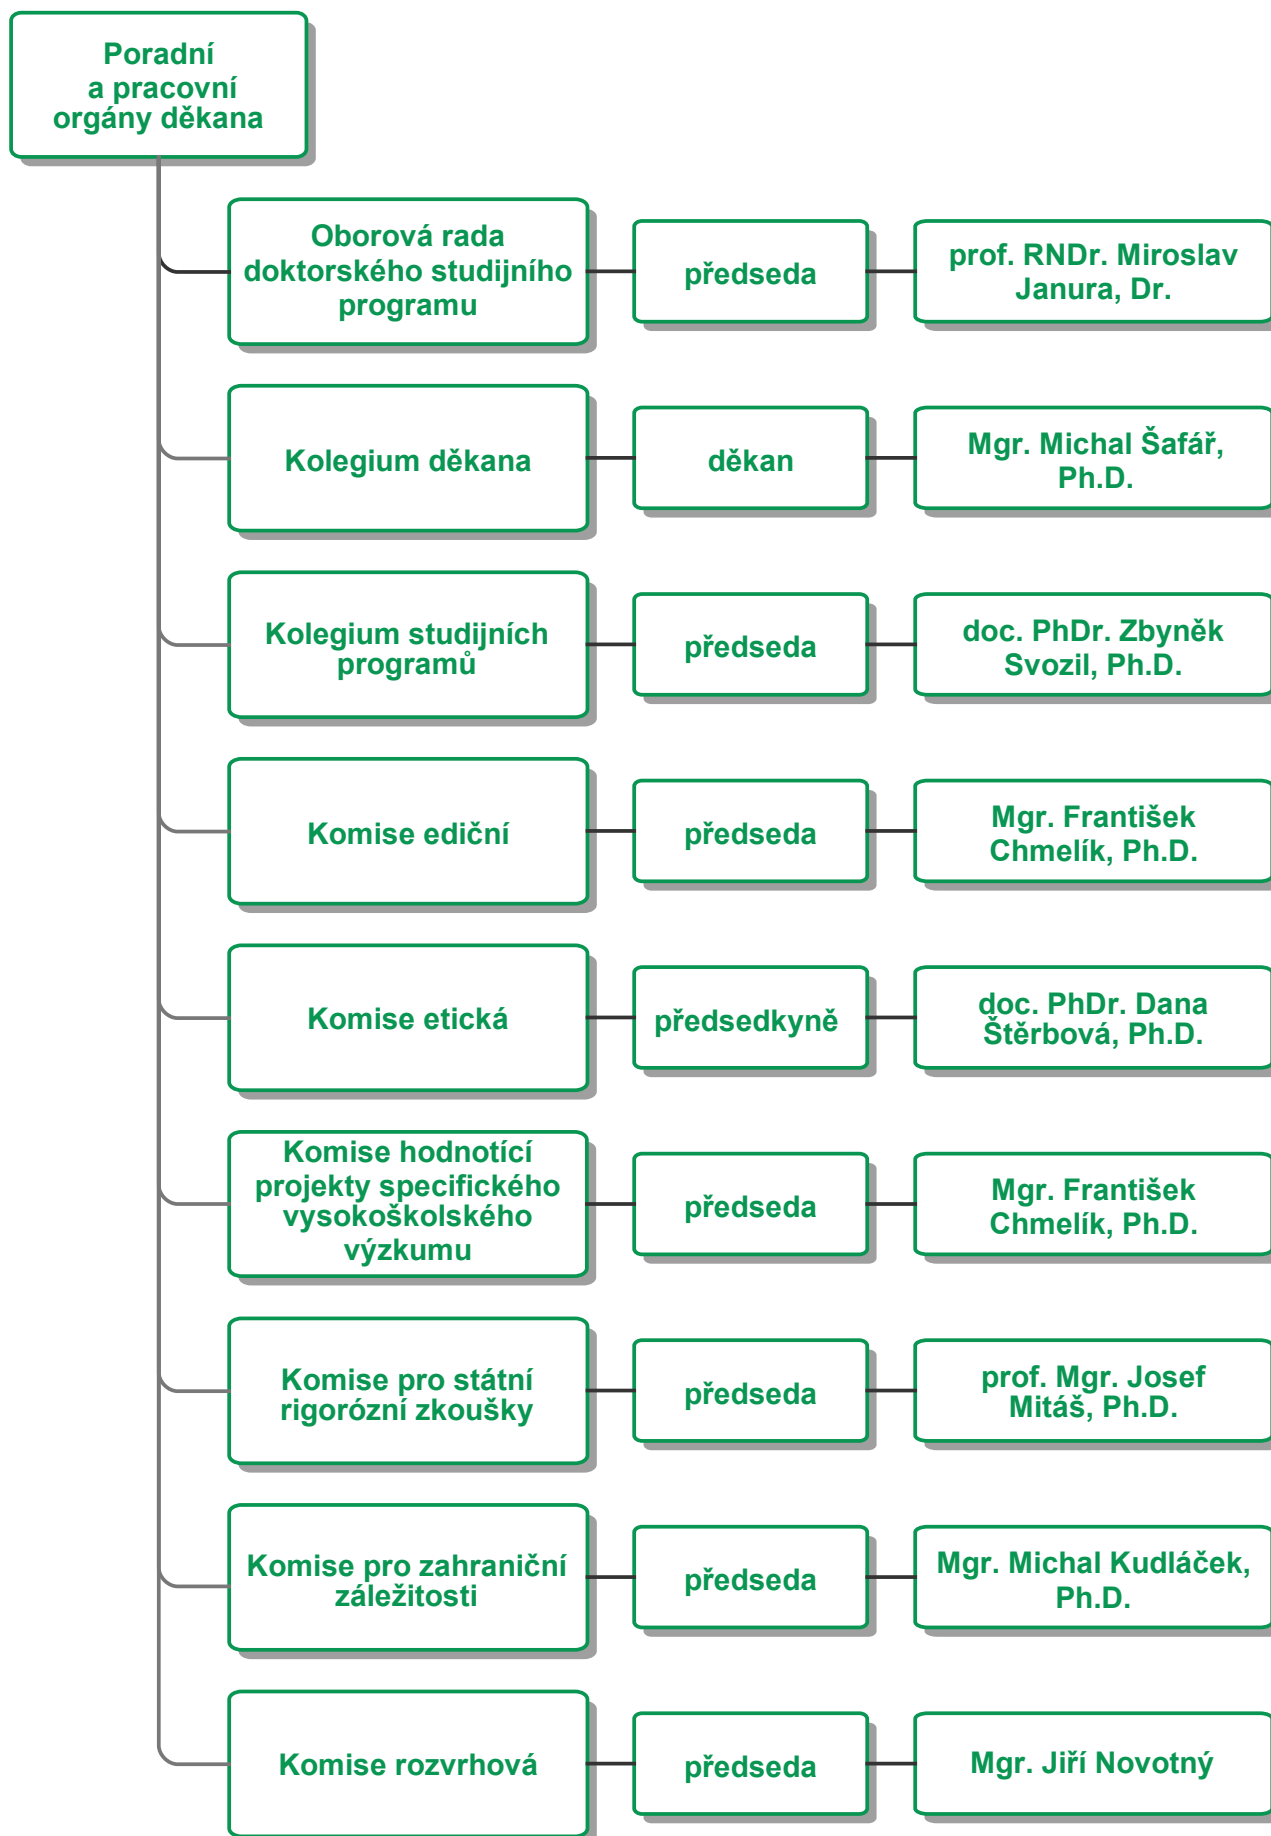

Fakulta tělesné kultury

Orgány fakulty

Poradní a pracovní orgány děkana

Katedry

Instituty

Děkanát

Účelové zařízení