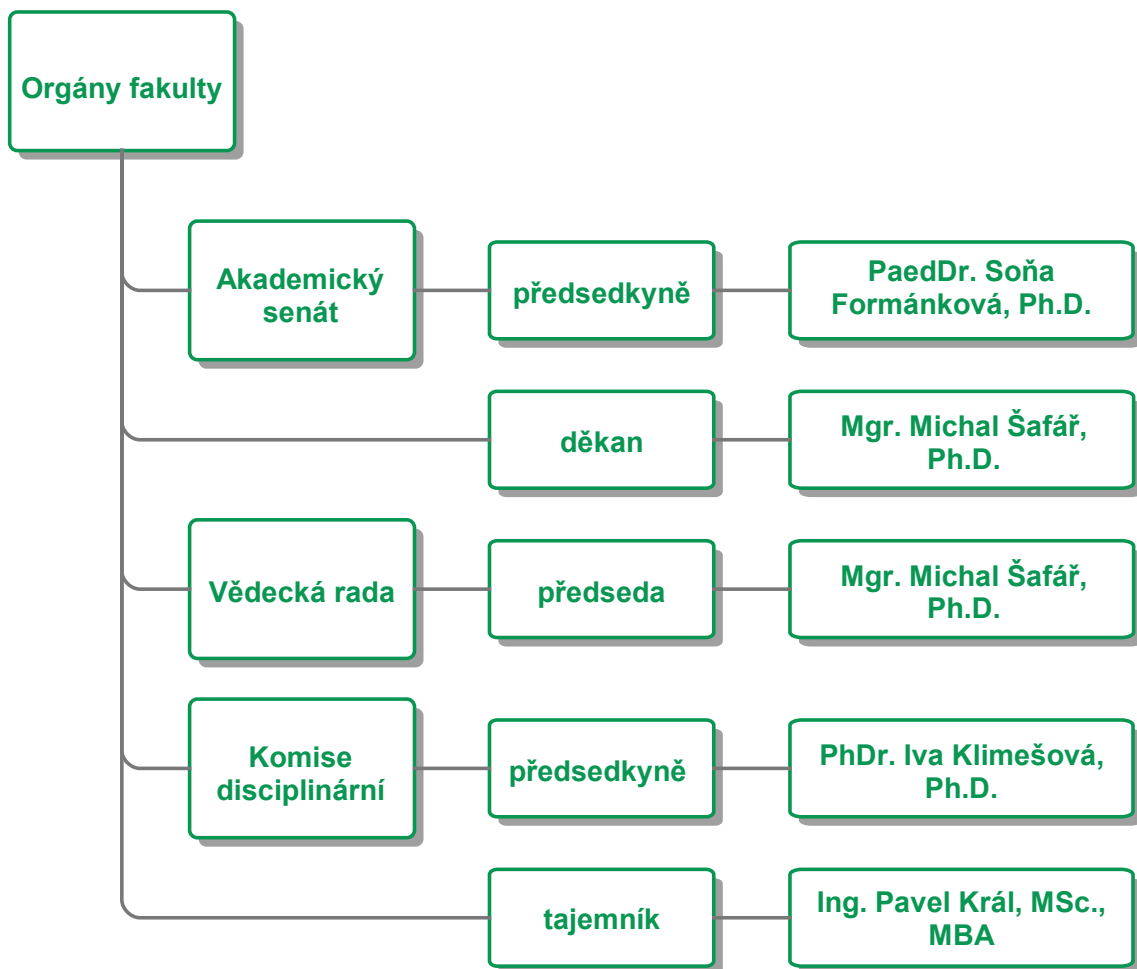

Fakulta tělesné kultury

Orgány fakulty

Poradní a pracovní orgány děkana

Katedry

Instituty

Děkanát

Účelové zařízení