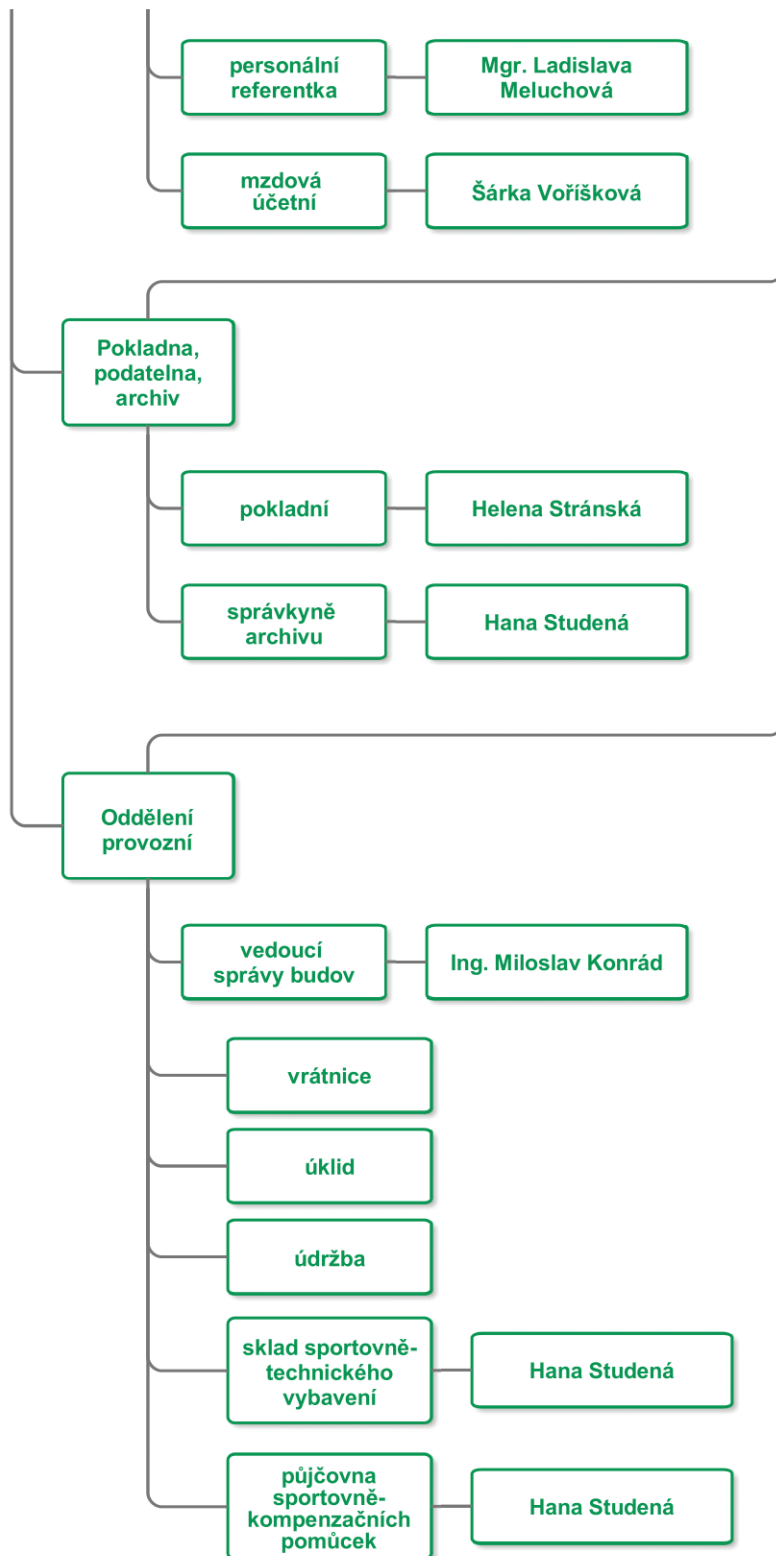

Fakulta tělesné kultury

Orgány fakulty

Poradní a pracovní orgány děkana

Katedry

Instituty

Děkanát

Účelové zařízení