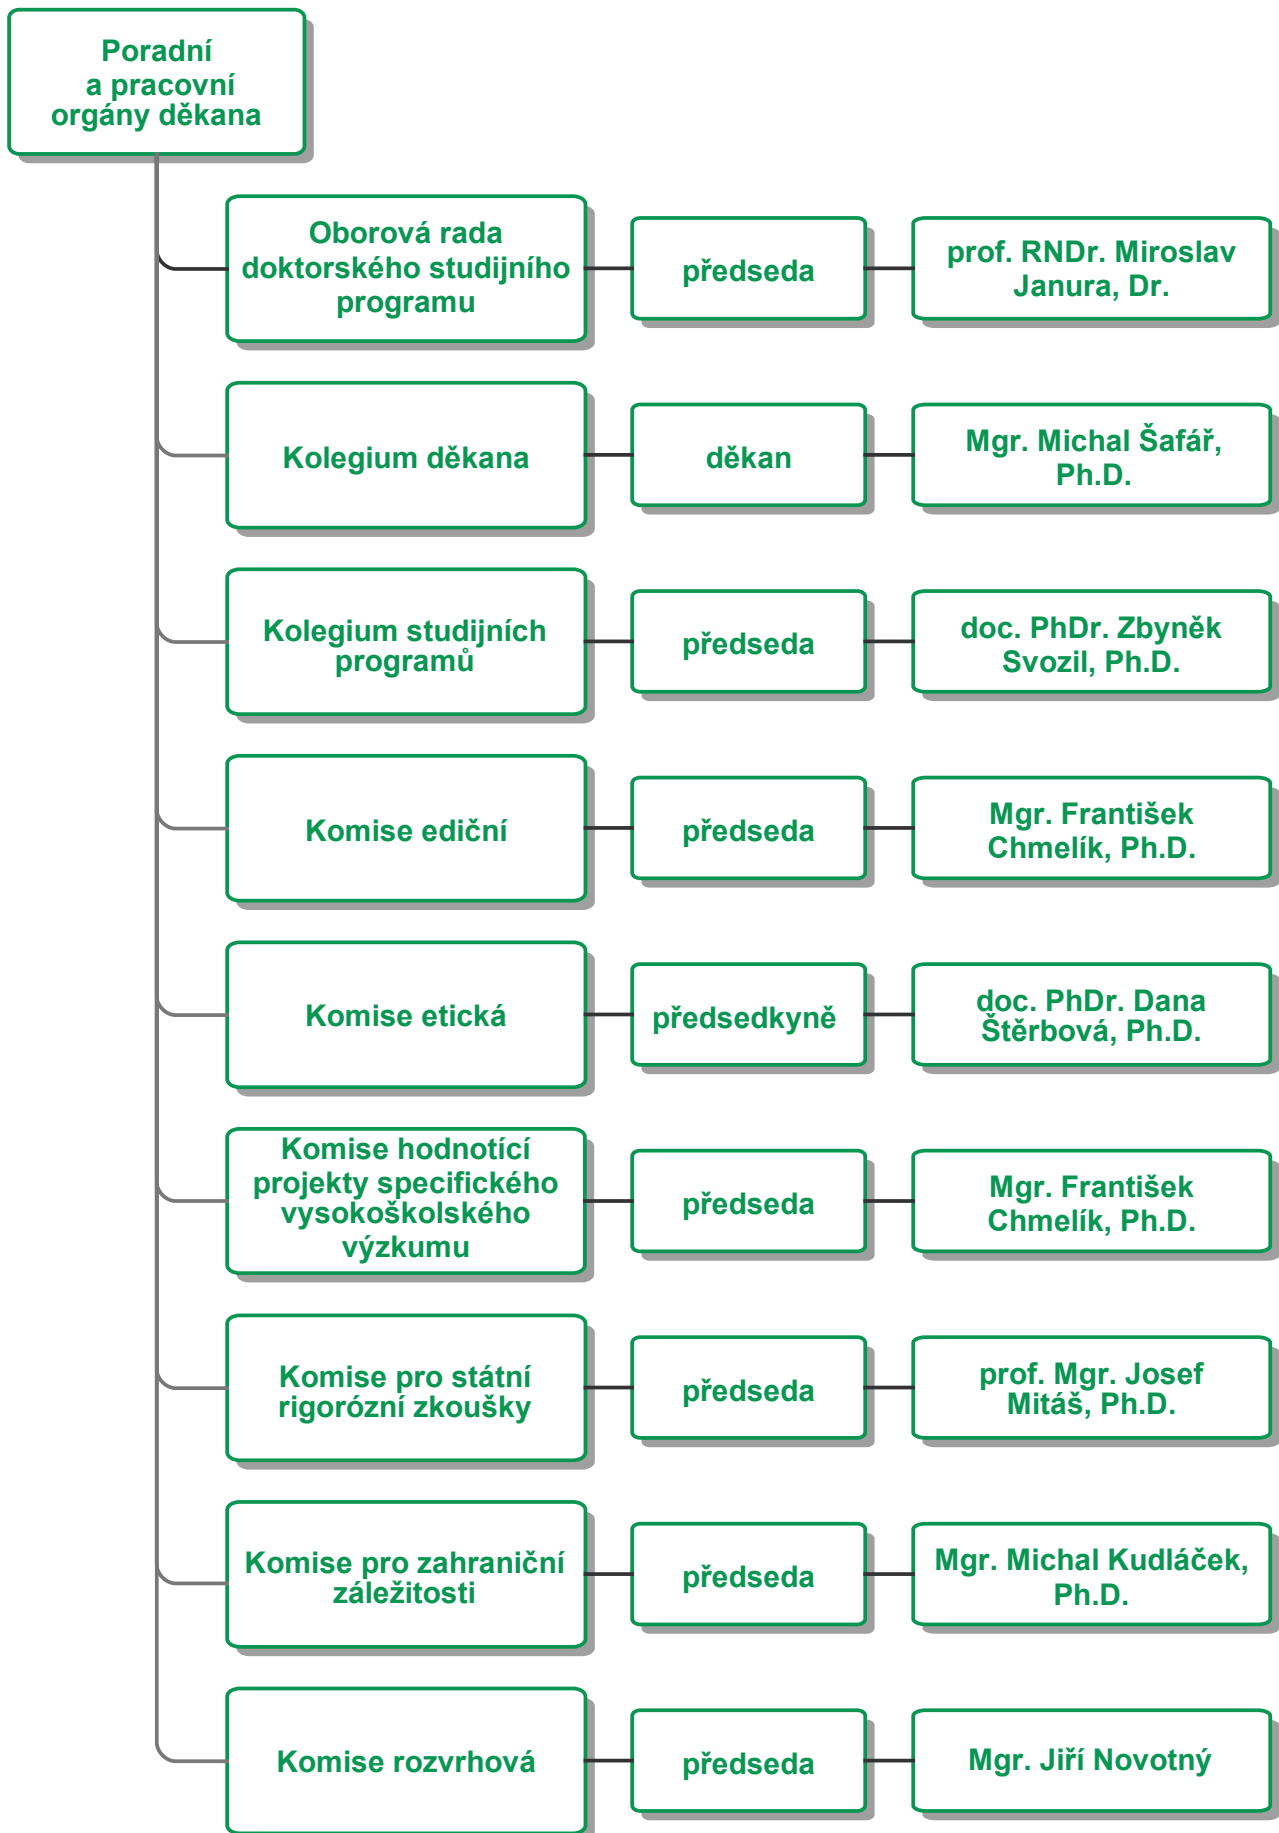

Fakulta tělesné kultury

Orgány fakulty

Poradní a pracovní orgány děkana

Katedry

Instituty

Děkanát

Účelové zařízení